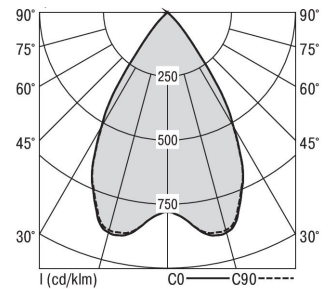

### MIREFA-EDL-1X6 NDFWS830MRG0250

Lineares Einbaudownlight direkt strahlend. Leuchte aus Stahlblech, Farbe weiß (...FWS...) bzw. schwarz (...FSW...), pulverbeschichtet. Einfache Montage über Federklammern. Die Lichtauskopplung der LED-Mid-Power-Arrays erfolgt über quadratische Minirefektoren, Hochglanz bedampft für maximalen Sehkomfort. Breitstrahlende Lichtverteilung.

Maße [mm]									Gew. [kg]	Lichttechnische Daten		
L	L1	B	B1	H	H4	HE	BE*	LE*		UGR längs	UGR quer	Wirkungsgrad
420	200	80	75	60	32	70	70	390	0,9	18.4	18.5	100.0 %