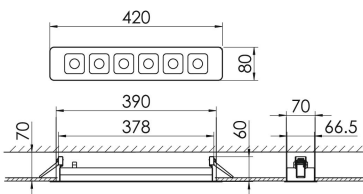

### MIREFA-EDL-1X6 NDFWS830MRG0250

Lineares Einbaudownlight direkt strahlend. Leuchte aus Stahlblech, Farbe weiß (...FWS...) bzw. schwarz (...FSW...), pulverbeschichtet. Einfache Montage über Federklammern. Die Lichtauskopplung der LED-Mid-Power-Arrays erfolgt über quadratische Minirefektoren, Hochglanz bedampft für maximalen Sehkomfort. Breitstrahlende Lichtverteilung.

Maße [mm]									Gew. [kg]	Lichttechnische Daten		
L	L1	B	B1	H	H4	HE	BE*	LE*		UGR längs	UGR quer	Wirkungsgrad
420	200	80	75	60	32	70	70	390	0,9	18.4	18.5	100.0 %