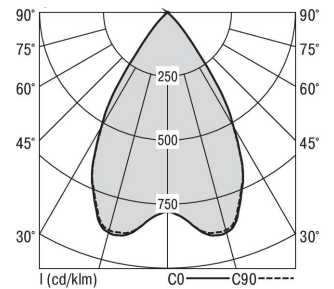

### MIREFA-EDR-4X3 NDFS830MRG0400

Rundes Einbaudownlight direkt strahlend. Leuchte aus Stahlblech, Farbe weiß (...FWS...) bzw. schwarz (...FSW...), pulverbeschichtet. Einfache Montage über Federklammern. Die Lichtauskopplung der LED-Mid-Power-Arrays erfolgt über quadratische Minirefektoren, Hochglanz bedampft für maximalen Sehkomfort. Breitstrahlende Lichtverteilung. Vorschaltgerät in externem Gehäuse. Schutzart IP20, Schutzklasse I

Bestückung	Betriebsgerät:	Gehäusefarbe	Art-Nr.	
1XLED-M 28 W	schaltbar	schwarz	SPG0320239AQ	
Leuchtenlichtstrom [lm]	Leuchtenleistung [W]	Leuchteneffizienz [lm/W]	Lichtfarbe	Nennlebensdauer-LED L80/B50 25° C [h]
3840	34	112	830	50.000

Maße [mm]									Gew. [kg]	Lichttechnische Daten		
L1	B1	H	H4	HE	D	DE min	DE max	UGR längs		UGR quer	Wirkungsgrad	
200	75	60	32	70	400	350	355	2,7	16,9	17,0	100,0 %	