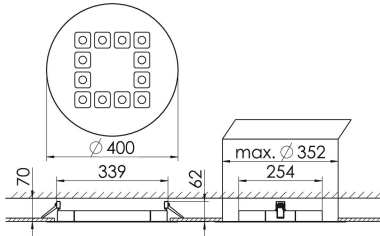

### MIREFA-EDR-4X3 NDFS830MRG0400

Rundes Einbaudownlight direkt strahlend. Leuchte aus Stahlblech, Farbe weiß (...FWS...) bzw. schwarz (...FSW...), pulverbeschichtet. Einfache Montage über Federklammern. Die Lichtauskopplung der LED-Mid-Power-Arrays erfolgt über quadratische Minirefektoren, Hochglanz bedampft für maximalen Sehkomfort. Breitstrahlende Lichtverteilung. Vorschaltgerät in externem Gehäuse. Schutzart IP20, Schutzklasse I

Maße [mm]									Gew. [kg]	Lichttechnische Daten		
L1	B1	H	H4	HE	D	DE min	DE max	UGR längs		UGR quer	Wirkungsgrad	
200	75	60	32	70	400	350	355	2,7	16,9	17,0	100,0 %	