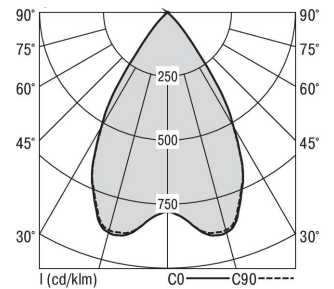

Mirefa Mirefa-EDR

MIREFA-EDR-4X3 NDFSWS840MRG0400

Rundes Einbaudownlight direkt strahlend. Leuchte aus Stahlblech, Farbe weiß (...FWS...) bzw. schwarz (...FSW...), pulverbeschichtet. Einfache Montage über Federklammern. Die Lichtauskopplung der LED-Mid-Power-Arrays erfolgt über quadratische Minirefektoren, Hochglanz bedampft für maximalen Sehkomfort. Breitstrahlende Lichtverteilung.
Vorschaltgerät in externem Gehäuse.
Schutzart IP20, Schutzklasse I

Bestückung	Betriebsgerät:	Gehäusefarbe	Art-Nr.	
1XLED-M 28 W	schaltbar	schwarz	SPG0320240AQ	
Leuchtenlichtstrom [lm]	Leuchtenleistung [W]	Leuchteneffizienz [lm/W]	Lichtfarbe	Nennlebensdauer-LED L80/B50 25° C [h]
4000	34	117	840	50.000

Maße [mm]									Gew. [kg]	Lichttechnische Daten		
L1	B1	H	H4	HE	D	DE min	DE max	UGR längs		UGR quer	Wirkungsgrad	
200	75	60	32	70	400	350	355	2,7	17,1	17,1	100,0 %	