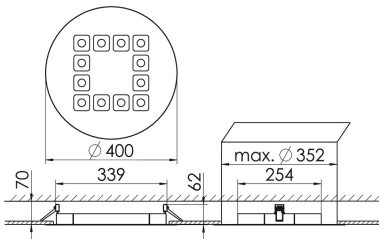

Mirefa Mirefa-EDR

MIREFA-EDR-4X3 NDFSWS840MRG0400

Rundes Einbaudownlight direkt strahlend. Leuchte aus Stahlblech, Farbe weiß (...FWS...) bzw. schwarz (...FSW...), pulverbeschichtet. Einfache Montage über Federklammern. Die Lichtauskopplung der LED-Mid-Power-Arrays erfolgt über quadratische Minirefektoren, Hochglanz bedampft für maximalen Sehkomfort. Breitstrahlende Lichtverteilung.
Vorschaltgerät in externem Gehäuse.
Schutzart IP20, Schutzklasse I

Maße [mm]									Gew. [kg]	Lichttechnische Daten		
L1	B1	H	H4	HE	D	DE min	DE max	UGR längs		UGR quer	Wirkungsgrad	
200	75	60	32	70	400	350	355	2,7	17,1	17,1	100,0 %	