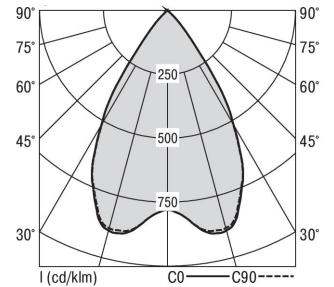

Mirefa Mirefa-EDQ

MIREFA-EDQ-3X3 NDFWS830MRG0300

Quadratisches Einbaudownlight direkt strahlend. Leuchte aus Stahlblech, Farbe weiß (...FWS...) bzw. schwarz (...FSW...), pulverbeschichtet. Einfache Montage über Federklammern. Die Lichtauskopplung der LED-Mid-Power-Arrays erfolgt über quadratische Minirefektoren, Hochglanz bedampft für maximalen Sehkomfort. Breitstrahlende Lichtverteilung.

Vorschaltgerät in externem Gehäuse.

Schutzart IP20, Schutzklasse I

Bestückung	Betriebsgerät:	Gehäusefarbe	Art-Nr.
1XLED-M 21 W	schaltbar	weiß	SPG0320227AH

Leuchtenlichtstrom [lm]	Leuchtenleistung [W]	Leuchteneffizienz [lm/W]	Lichtfarbe	Nennlebensdauer-LED L80/B50 25° C [h]
2880	25	115	830	50.000

Maße [mm]										Gew. [kg]	Lichttechnische Daten		
L	L1	B	B1	BA max	BA min	H	H4	HE	UGR längs		UGR quer	Wirkungsgrad	
220	200	220	75	210	205	60	32	70	1,3	17,8	17,8	100,0 %	