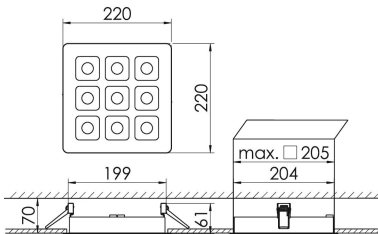

Mirefa Mirefa-EDQ

MIREFA-EDQ-3X3 NDFWS830MRG0300

Quadratisches Einbaudownlight direkt strahlend. Leuchte aus Stahlblech, Farbe weiß (...FWS...) bzw. schwarz (...FSW...), pulverbeschichtet. Einfache Montage über Federklammern. Die Lichtauskopplung der LED-Mid-Power-Arrays erfolgt über quadratische Minirefektoren, Hochglanz bedampft für maximalen Sehkomfort. Breitstrahlende Lichtverteilung.

Maße [mm]										Gew. [kg]	Lichttechnische Daten		
L	L1	B	B1	BA max	BA min	H	H4	HE	UGR längs		UGR quer	Wirkungsgrad	
220	200	220	75	210	205	60	32	70	1,3	17,8	17,8	100,0 %	