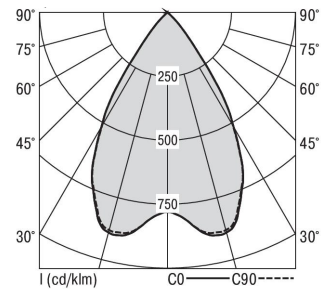

Mirefa Mirefa-EDL

MIREFA-EDL-1X3 NDFSW830MRG0125

Lineares Einbaudownlight direkt strahlend. Leuchte aus Stahlblech, Farbe weiß (...FWS...) bzw. schwarz (...FSW...), pulverbeschichtet. Einfache Montage über Federklammern. Die Lichtauskopplung der LED-Mid-Power-Arrays erfolgt über quadratische Minirefektoren, Hochglanz bedampft für maximalen Sehkomfort. Breitstrahlende Lichtverteilung.

Vorschaltgerät in externem Gehäuse.

Schutzart IP20, Schutzklasse I

Bestückung	Betriebsgerät:	Gehäusefarbe	Art-Nr.
1XLED-M 9 W	schaltbar	schwarz	SPG0320215AQ

Leuchtenlichtstrom [lm]	Leuchtenleistung [W]	Leuchteneffizienz [lm/W]	Lichtfarbe	Nennlebensdauer-LED L80/B50 25° C [h]
1150	11	104	830	50.000

Maße [mm]										Gew. [kg]	Lichttechnische Daten		
L	L1	B	B1	H	H4	HE	BE*	LE*	UGR längs		UGR quer	Wirkungsgrad	
240	200	80	75	60	32	70	70	205	0,6	18,4	18,5	100,0 %	