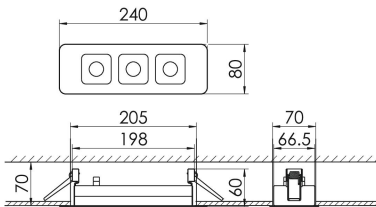

Mirefa Mirefa-EDL

MIREFA-EDL-1X3 NDFSW830MRG0125

Lineares Einbaudownlight direkt strahlend. Leuchte aus Stahlblech, Farbe weiß (...FWS...) bzw. schwarz (...FSW...), pulverbeschichtet. Einfache Montage über Federklammern. Die Lichtauskopplung der LED-Mid-Power-Arrays erfolgt über quadratische Minirefektoren, Hochglanz bedampft für maximalen Sehkomfort. Breitstrahlende Lichtverteilung.

Vorschaltgerät in externem Gehäuse.

Schutzart IP20, Schutzklasse I

Bestückung	Betriebsgerät:	Gehäusefarbe	Art-Nr.
1XLED-M 9 W	schaltbar	schwarz	SPG0320215AQ

Leuchtenlichtstrom [lm]	Leuchtenleistung [W]	Leuchteneffizienz [lm/W]	Lichtfarbe	Nennlebensdauer-LED L80/B50 25° C [h]
1150	11	104	830	50.000

Maße [mm]										Gew. [kg]	Lichttechnische Daten		
L	L1	B	B1	H	H4	HE	BE*	LE*	UGR längs		UGR quer	Wirkungsgrad	
240	200	80	75	60	32	70	70	205	0,6	18,4	18,5	100,0 %	