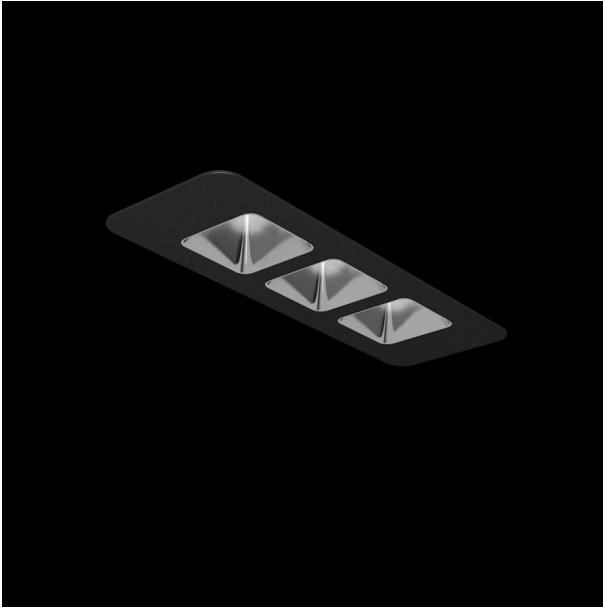

Mirefa Mirefa-EDL

MIREFA-EDL-1X3 NDFSW830MRG0125

Lineares Einbaudownlight direkt strahlend. Leuchte aus Stahlblech, Farbe weiß (...FWS...) bzw. schwarz (...FSW...), pulverbeschichtet. Einfache Montage über Federklammern. Die Lichtauskopplung der LED-Mid-Power-Arrays erfolgt über quadratische Minirefektoren, Hochglanz bedampft für maximalen Sehkomfort. Breitstrahlende Lichtverteilung.

Vorschaltgerät in externem Gehäuse.

Schutzart IP20, Schutzklasse I

Bestückung	Betriebsgerät:	Gehäusefarbe	Art-Nr.
1XLED-M 9 W	schaltbar	schwarz	SPG0320215AQ

Leuchtenlichtstrom [lm]	Leuchtenleistung [W]	Leuchteneffizienz [lm/W]	Lichtfarbe	Nennlebensdauer-LED L80/B50 25° C [h]
1150	11	104	830	50.000

Maße [mm]										Gew. [kg]	Lichttechnische Daten		
L	L1	B	B1	H	H4	HE	BE*	LE*	UGR längs		UGR quer	Wirkungsgrad	
240	200	80	75	60	32	70	70	205	0,6	18,4	18,5	100,0 %	