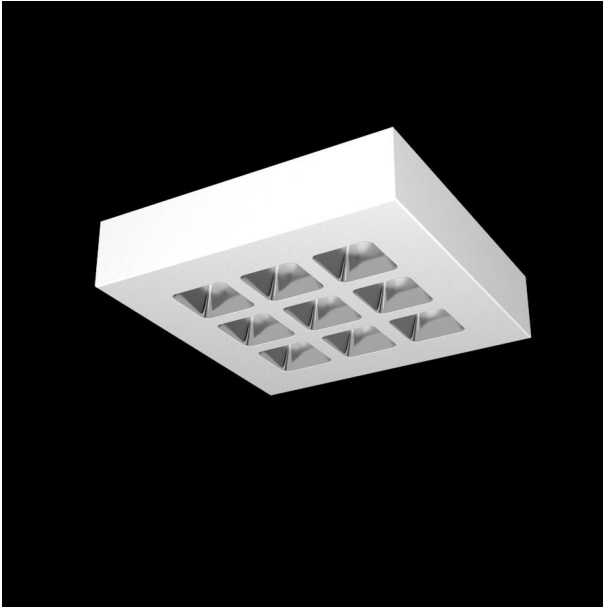

### MIREFA-ADQ-3X3 NDFWS830MRG0300

Quadratisches Anbaudownlight direkt strahlend. Leuchte aus Stahlblech, Farbe weiß (...FWS...) bzw. schwarz (...FSW...), pulverbeschichtet. Die Lichtauskopplung der LED-Mid-Power-Arrays erfolgt über quadratische Minirefektoren, Hochglanz bedampft für maximalen Sehkomfort. Breitstrahlende Lichtverteilung.

Vorschaltgerät im Gehäuse integriert.

Schutzart IP20, Schutzklasse I

Bestückung	Betriebsgerät:	Gehäusefarbe	Art-Nr.
1XLED-M 21 W	schaltbar	weiß	SPG0320245AH

Leuchtenlichtstrom [lm]	Leuchtenleistung [W]	Leuchteneffizienz [lm/W]	Lichtfarbe	Nennlebensdauer-LED L80/B50 25° C [h]
2880	25	115	830	50.000