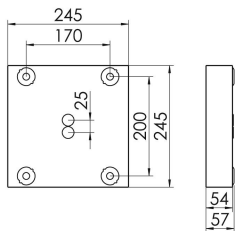

### MIREFA-ADQ-3X3 NDFWS830MRG0300

Quadratisches Anbaudownlight direkt strahlend. Leuchte aus Stahlblech, Farbe weiß (...FWS...) bzw. schwarz (...FSW...), pulverbeschichtet. Die Lichtauskopplung der LED-Mid-Power-Arrays erfolgt über quadratische Minirefektoren, Hochglanz bedampft für maximalen Sehkomfort. Breitstrahlende Lichtverteilung.

Maße [mm]					Gew. [kg]	Lichttechnische Daten		Wirkungsgrad
L	B	H	A1	A2		UGR längs	UGR quer	
245	245	57	200	170	3,5	17,8	17,8	100,0 %