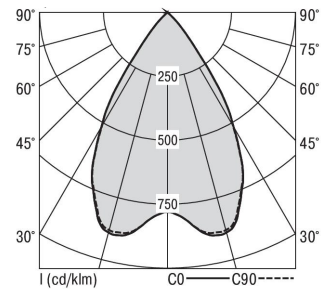

### MIREFA-ADQ-3X3 NDFWS830MRG0300

Quadratisches Anbaudownlight direkt strahlend. Leuchte aus Stahlblech, Farbe weiß (...FWS...) bzw. schwarz (...FSW...), pulverbeschichtet. Die Lichtauskopplung der LED-Mid-Power-Arrays erfolgt über quadratische Minirefektoren, Hochglanz bedampft für maximalen Sehkomfort. Breitstrahlende Lichtverteilung.

Maße [mm]					Gew. [kg]	Lichttechnische Daten		Wirkungsgrad
L	B	H	A1	A2		UGR längs	UGR quer	
245	245	57	200	170	3,5	17,8	17,8	100,0 %