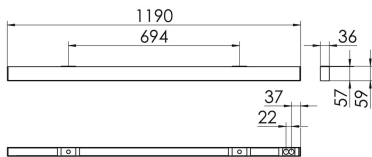

S36-Profil S36 Anbauleuchte O

S36-AD119 NDSI83000250

Moderne Deckenanbauleuchte direkt strahlend. Leuchte aus Aluminiumprofil, Farbe Weiß (...FWS...), Silber (...SI...) bzw. Schwarz (...FSW...), feinstrukturiert. Leuchte bestückt mit RIDI-LED-Modulen. LED-Modul für den Direktanteil unten in dem Aluminiumprofil angebracht. Abdeckung des Direktanteils durch eine Linearoptik aus opal eingefärbtem, UV-beständigem PMMA, flächenbündig integriert. LED-Modul für den Indirektanteil oben im Aluminiumprofil angebracht, abgedeckt durch eine asymmetrisch strahlende Optik. Alle elektrischen Bauteile sind in der Leuchte integriert. Farbwiedergabeindex min. Ra80, Lichtfarbe 830 (3000 Kelvin) und 840 (4000 Kelvin). Schutzart IP20, Schutzklasse I.

Bestückung	Betriebsgerät:	Gehäusefarbe	Art-Nr.
1XLED-M 19 W	schaltbar	silber	SPG0620131SI
Leuchtenlichtstrom [lm]	Leuchtenleistung [W]	Leuchteneffizienz [lm/W]	Nennlebensdauer-LED L80/B50 25° C [h]
2306	22	104	50.000

Maße [mm]				Gew. [kg]	Lichttechnische Daten		
L	B	H	A1		UGR längs	UGR quer	Wirkungsgrad
1190	36	59	694	-	26.8	26.5	77.9 %