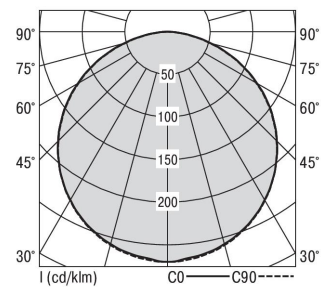

S36-Profil S36 Anbauleuchte O

S36-AD119 NDSI83000250

Moderne Deckenanbauleuchte direkt strahlend. Leuchte aus Aluminiumprofil, Farbe Weiß (...FWS...), Silber (...SI...) bzw. Schwarz (...FSW...), feinstrukturiert. Leuchte bestückt mit RIDI-LED-Modulen. LED-Modul für den Direktanteil unten in dem Aluminiumprofil angebracht. Abdeckung des Direktanteils durch eine Linearoptik aus opal eingefärbtem, UV-beständigem PMMA, flächenbündig integriert. LED-Modul für den Indirektanteil oben im Aluminiumprofil angebracht, abgedeckt durch eine asymmetrisch strahlende Optik. Alle elektrischen Bauteile sind in der Leuchte integriert. Farbwiedergabeindex min. Ra80, Lichtfarbe 830 (3000 Kelvin) und 840 (4000 Kelvin). Schutzart IP20, Schutzklasse I.

Bestückung	Betriebsgerät:	Gehäusefarbe	Art-Nr.
1XLED-M 19 W	schaltbar	silber	SPG0620131SI
Leuchtenlichtstrom [lm]	Leuchtenleistung [W]	Leuchteneffizienz [lm/W]	Nennlebensdauer-LED L80/B50 25° C [h]
2306	22	104	50.000

Maße [mm]				Gew. [kg]	Lichttechnische Daten		
L	B	H	A1		UGR längs	UGR quer	Wirkungsgrad
1190	36	59	694	-	26.8	26.5	77.9 %