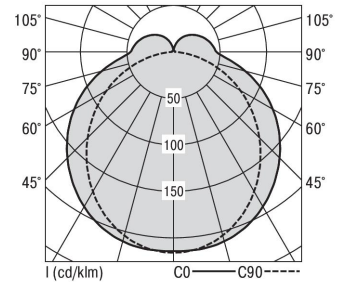

### S36-AD119 NDFSW830LPO0250

Moderne Deckenanbauleuchte direkt strahlend. Leuchte aus Aluminiumprofil, Farbe Weiß (...FWS...), Silber (...SI...) bzw. Schwarz (...FSW...), feinstrukturiert. Leuchte bestückt mit RIDI-LED-Modulen. LED-Modul für den Direktanteil unten in dem Aluminiumprofil angebracht. Abdeckung des Direktanteils durch eine Linearoptik mit opaler Längsprismenwanne aus extrudiertem, schlagzähem, UV-beständigem PMMA. LED-Modul für den Indirektanteil oben im Aluminiumprofil angebracht, abgedeckt durch eine asymmetrisch strahlende Optik. Alle elektrischen Bauteile sind in der Leuchte integriert. Farbwiedergabeindex min. Ra80, Lichtfarbe 830 (3000 Kelvin) und 840 (4000 Kelvin). Schutzart IP20, Schutzklasse I.

Maße [mm]				Gew. [kg]	Lichttechnische Daten		
L	B	H	A1		UGR längs	UGR quer	Wirkungsgrad
1190	36	74	694	2,8	23.7	24.6	81.7 %