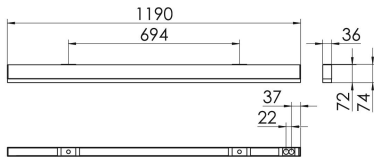

### S36-AD119 NDFSW830LPO0250

Moderne Deckenanbauleuchte direkt strahlend. Leuchte aus Aluminiumprofil, Farbe Weiß (...FWS...), Silber (...SI...) bzw. Schwarz (...FSW...), feinstrukturiert. Leuchte bestückt mit RIDI-LED-Modulen. LED-Modul für den Direktanteil unten in dem Aluminiumprofil angebracht. Abdeckung des Direktanteils durch eine Linearoptik mit opaler Längsprismenwanne aus extrudiertem, schlagzähem, UV-beständigem PMMA. LED-Modul für den Indirektanteil oben im Aluminiumprofil angebracht, abgedeckt durch eine asymmetrisch strahlende Optik. Alle elektrischen Bauteile sind in der Leuchte integriert. Farbwiedergabeindex min. Ra80, Lichtfarbe 830 (3000 Kelvin) und 840 (4000 Kelvin). Schutzart IP20, Schutzklasse I.

Maße [mm]				Gew. [kg]	Lichttechnische Daten		
L	B	H	A1		UGR längs	UGR quer	Wirkungsgrad
1190	36	74	694	2,8	23.7	24.6	81.7 %