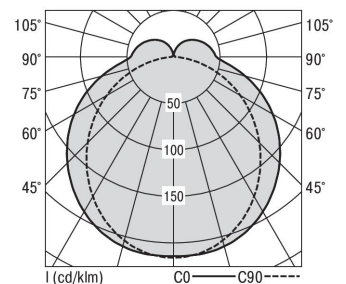

S36-Profil S36 Anbauleuchte LPO

S36-AD119 NDSI830LPO0250

Moderne Deckenanbauleuchte direkt strahlend. Leuchte aus Aluminiumprofil, Farbe Weiß (...FWS...), Silber (...SI...) bzw. Schwarz (...FSW...), feinstrukturiert. Leuchte bestückt mit RIDI-LED-Modulen. LED-Modul für den Direktanteil unten in dem Aluminiumprofil angebracht. Abdeckung des Direktanteils durch eine Lineartoptik mit opaler Längsprismenwanne aus extrudiertem, schlagzähem, UV-beständigem PMMA. LED-Modul für den Indirektanteil oben im Aluminiumprofil angebracht, abgedeckt durch eine asymmetrisch strahlende Optik. Alle elektrischen Bauteile sind in der Leuchte integriert. Farbwiedergabeindex min. Ra80, Lichtfarbe 830 (3000 Kelvin) und 840 (4000 Kelvin). Schutzart IP20, Schutzklasse I.

Bestückung	Betriebsgerät:	Gehäusefarbe	Art-Nr.
1XLED-M 19 W	schaltbar	silber	SPG0620134SI
Leuchtenlichtstrom [lm]	Leuchtenleistung [W]	Leuchteneffizienz [lm/W]	Nennlebensdauer-LED L80/B50 25° C [h]
2418	22	109	50.000

Maße [mm]				Gew. [kg]	Lichttechnische Daten		
L	B	H	A1		UGR längs	UGR quer	Wirkungsgrad
1190	36	74	694	-	23.7	24.7	81.7 %