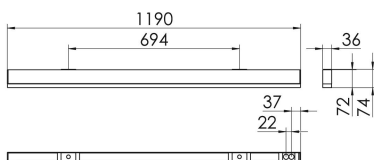

S36-Profil S36 Anbauleuchte LPO

S36-AD119 NDSI830LPO0250

Moderne Deckenanbauleuchte direkt strahlend. Leuchte aus Aluminiumprofil, Farbe Weiß (...FWS...), Silber (...SI...) bzw. Schwarz (...FSW...), feinstrukturiert. Leuchte bestückt mit RIDI-LED-Modulen. LED-Modul für den Direktanteil unten in dem Aluminiumprofil angebracht. Abdeckung des Direktanteils durch eine Lineartoptik mit opaler Längsprismenwanne aus extrudiertem, schlagzähem, UV-beständigem PMMA. LED-Modul für den Indirektanteil oben im Aluminiumprofil angebracht, abgedeckt durch eine asymmetrisch strahlende Optik. Alle elektrischen Bauteile sind in der Leuchte integriert. Farbwiedergabeindex min. Ra80, Lichtfarbe 830 (3000 Kelvin) und 840 (4000 Kelvin). Schutzart IP20, Schutzklasse I.

Bestückung	Betriebsgerät:	Gehäusefarbe	Art-Nr.
1XLED-M 19 W	schaltbar	silber	SPG0620134SI
Leuchtenlichtstrom [lm]	Leuchtenleistung [W]	Leuchteneffizienz [lm/W]	Nennlebensdauer-LED L80/B50 25° C [h]
2418	22	109	50.000

Maße [mm]				Gew. [kg]	Lichttechnische Daten		
L	B	H	A1		UGR längs	UGR quer	Wirkungsgrad
1190	36	74	694	-	23.7	24.7	81.7 %