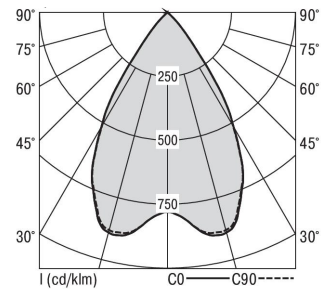

Mirefa Mirefa-EDL

MIREFA-EDL-1X3 DAFWS830MRG0125

Lineares Einbaudownlight direkt strahlend. Leuchte aus Stahlblech, Farbe weiß (...FWS...) bzw. schwarz (...FSW...), pulverbeschichtet. Einfache Montage über Federklammern. Die Lichtauskopplung der LED-Mid-Power-Arrays erfolgt über quadratische Minirefektoren, Hochglanz bedampft für maximalen Sehkomfort. Breitstrahlende Lichtverteilung.

Vorschaltgerät in externem Gehäuse.

Schutzart IP20, Schutzklasse I

Bestückung	Betriebsgerät:	Gehäusefarbe	Art-Nr.
1XLED-M 9 W	dimmbar DALI 2, DT6	weiß	SPG0330215AH

Leuchtenlichtstrom [lm]	Leuchtenleistung [W]	Leuchteneffizienz [lm/W]	Lichtfarbe	Nennlebensdauer-LED L80/B50 25° C [h]
1150	11	104	830	50.000

Maße [mm]									Gew. [kg]	Lichttechnische Daten		
L	L1	B	B1	H	H4	HE	BE*	LE*		UGR längs	UGR quer	Wirkungsgrad
240	200	80	75	60	32	70	70	205	0,6	18,4	18,5	100,0 %