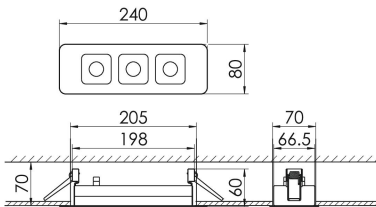

Mirefa Mirefa-EDL

MIREFA-EDL-1X3 DAFWS830MRG0125

Lineares Einbaudownlight direkt strahlend. Leuchte aus Stahlblech, Farbe weiß (...FWS...) bzw. schwarz (...FSW...), pulverbeschichtet. Einfache Montage über Federklammern. Die Lichtauskopplung der LED-Mid-Power-Arrays erfolgt über quadratische Minirefektoren, Hochglanz bedampft für maximalen Sehkomfort. Breitstrahlende Lichtverteilung.

Maße [mm]									Gew. [kg]	Lichttechnische Daten		
L	L1	B	B1	H	H4	HE	BE*	LE*		UGR längs	UGR quer	Wirkungsgrad
240	200	80	75	60	32	70	70	205	0,6	18,4	18,5	100,0 %