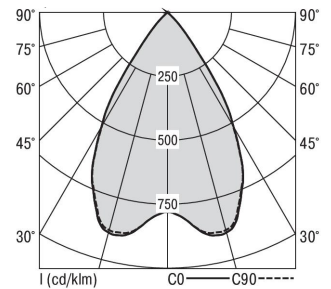

Mirefa Mirefa-EDR

MIREFA-EDR-3X3 NDFWS840MRG0300

Rundes Einbaudownlight direkt strahlend. Leuchte aus Stahlblech, Farbe weiß (...FWS...) bzw. schwarz (...FSW...), pulverbeschichtet. Einfache Montage über Federklammern. Die Lichtauskopplung der LED-Mid-Power-Arrays erfolgt über quadratische Minirefektoren, Hochglanz bedampft für maximalen Sehkomfort. Breitstrahlende Lichtverteilung. Vorschaltgerät in externem Gehäuse. Schutzart IP20, Schutzklasse I

Bestückung	Betriebsgerät:	Gehäusefarbe	Art-Nr.	
1XLED-M 21 W	schaltbar	weiß	SPG0320237AH	
Leuchtenlichtstrom [lm]	Leuchtenleistung [W]	Leuchteneffizienz [lm/W]	Lichtfarbe	Nennlebensdauer-LED L80/B50 25° C [h]
3000	25	120	840	50.000

Maße [mm]									Gew. [kg]	Lichttechnische Daten		
L1	B1	H	H4	HE	D	DE min	DE max	UGR längs		UGR quer	Wirkungsgrad	
200	75	60	32	70	300	265	270	1,6	17,1	17,1	100,0 %	