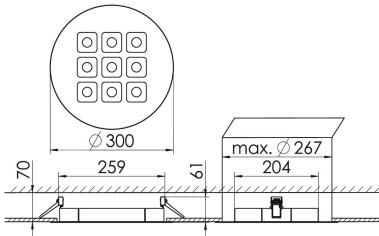

Mirefa Mirefa-EDR

MIREFA-EDR-3X3 NDFWS840MRG0300

Rundes Einbaudownlight direkt strahlend. Leuchte aus Stahlblech, Farbe weiß (...FWS...) bzw. schwarz (...FSW...), pulverbeschichtet. Einfache Montage über Federklammern. Die Lichtauskopplung der LED-Mid-Power-Arrays erfolgt über quadratische Minirefektoren, Hochglanz bedampft für maximalen Sehkomfort. Breitstrahlende Lichtverteilung. Vorschaltgerät in externem Gehäuse. Schutzart IP20, Schutzklasse I

Maße [mm]									Gew. [kg]	Lichttechnische Daten		
L1	B1	H	H4	HE	D	DE min	DE max	UGR längs		UGR quer	Wirkungsgrad	
200	75	60	32	70	300	265	270	1,6	17,1	17,1	100,0 %	