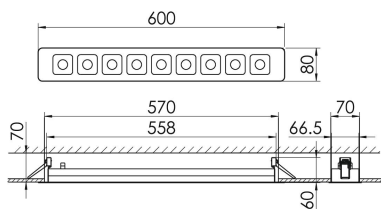

Mirefa Mirefa-EDL

MIREFA-EDL-1X9 NDFSW840MRG0350

Lineares Einbaudownlight direkt strahlend. Leuchte aus Stahlblech, Farbe weiß (...FWS...) bzw. schwarz (...FSW...), pulverbeschichtet. Einfache Montage über Federklammern. Die Lichtauskopplung der LED-Mid-Power-Arrays erfolgt über quadratische Minirefektoren, Hochglanz bedampft für maximalen Sehkomfort. Breitstrahlende Lichtverteilung.

Vorschaltgerät in externem Gehäuse.

Schutzart IP20, Schutzklasse I

Bestückung	Betriebsgerät:	Gehäusefarbe	Art-Nr.	
1XLED-M 27 W	schaltbar	schwarz	SPG0320222AQ	
Leuchtenlichtstrom [lm]	Leuchtenleistung [W]	Leuchteneffizienz [lm/W]	Lichtfarbe	Nennlebensdauer-LED L80/B50 25° C [h]
3600	31	116	840	50.000

Maße [mm]									Gew. [kg]	Lichttechnische Daten		
L	L1	B	B1	H	H4	HE	BE*	LE*		UGR längs	UGR quer	Wirkungsgrad
600	200	80	75	60	32	70	70	570	1,2	18.6	18.6	100.0 %