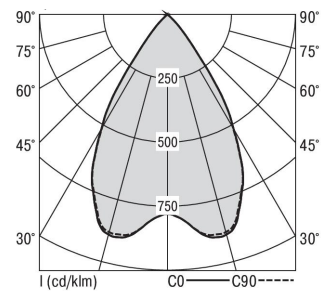

Mirefa Mirefa-EDL

MIREFA-EDL-1X9 NDFSW840MRG0350

Lineares Einbaudownlight direkt strahlend. Leuchte aus Stahlblech, Farbe weiß (...FWS...) bzw. schwarz (...FSW...), pulverbeschichtet. Einfache Montage über Federklammern. Die Lichtauskopplung der LED-Mid-Power-Arrays erfolgt über quadratische Minirefektoren, Hochglanz bedampft für maximalen Sehkomfort. Breitstrahlende Lichtverteilung.

Vorschaltgerät in externem Gehäuse.

Schutzart IP20, Schutzklasse I

Bestückung	Betriebsgerät:	Gehäusefarbe	Art-Nr.	
1XLED-M 27 W	schaltbar	schwarz	SPG0320222AQ	
Leuchtenlichtstrom [lm]	Leuchtenleistung [W]	Leuchteneffizienz [lm/W]	Lichtfarbe	Nennlebensdauer-LED L80/B50 25° C [h]
3600	31	116	840	50.000

Maße [mm]									Gew. [kg]	Lichttechnische Daten		
L	L1	B	B1	H	H4	HE	BE*	LE*		UGR längs	UGR quer	Wirkungsgrad
600	200	80	75	60	32	70	70	570	1,2	18.6	18.6	100.0 %