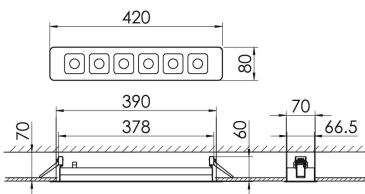

Mirefa Mirefa-EDL

MIREFA-EDL-1X6 DAFSW840MRG0250

Lineares Einbaudownlight direkt strahlend. Leuchte aus Stahlblech, Farbe weiß (...FWS...) bzw. schwarz (...FSW...), pulverbeschichtet. Einfache Montage über Federklammern. Die Lichtauskopplung der LED-Mid-Power-Arrays erfolgt über quadratische Minireflectoren, Hochglanz bedampft für maximalen Sehkomfort. Breitstrahlende Lichtverteilung.

Vorschaltgerät in externem Gehäuse.

Schutzart IP20, Schutzklasse I

Bestückung	Betriebsgerät:	Gehäusefarbe	Art-Nr.
1XLED-M 18 W	dimmbar DALI 2, DT6	schwarz	SPG0330219AQ

Leuchtenlichtstrom [lm]	Leuchtenleistung [W]	Leuchteneffizienz [lm/W]	Lichtfarbe	Nennlebensdauer-LED L80/B50 25° C [h]
2400	21	114	840	50.000

Maße [mm]									Gew. [kg]	Lichttechnische Daten		
L	L1	B	B1	H	H4	HE	BE*	LE*		UGR längs	UGR quer	Wirkungsgrad
420	200	80	75	60	32	70	70	390	0,9	18.6	18.6	100.0 %