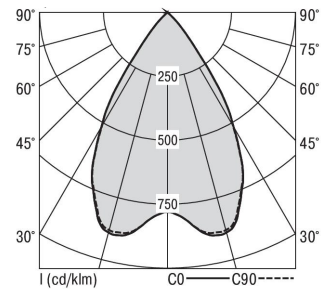

Mirefa Mirefa-EDL

MIREFA-EDL-1X6 DAFSW840MRG0250

Lineares Einbaudownlight direkt strahlend. Leuchte aus Stahlblech, Farbe weiß (...FWS...) bzw. schwarz (...FSW...), pulverbeschichtet. Einfache Montage über Federklammern. Die Lichtauskopplung der LED-Mid-Power-Arrays erfolgt über quadratische Minireflectoren, Hochglanz bedampft für maximalen Sehkomfort. Breitstrahlende Lichtverteilung.

Vorschaltgerät in externem Gehäuse.

Schutzart IP20, Schutzklasse I

Bestückung	Betriebsgerät:	Gehäusefarbe	Art-Nr.
1XLED-M 18 W	dimmbar DALI 2, DT6	schwarz	SPG0330219AQ

Leuchtenlichtstrom [lm]	Leuchtenleistung [W]	Leuchteneffizienz [lm/W]	Lichtfarbe	Nennlebensdauer-LED L80/B50 25° C [h]
2400	21	114	840	50.000

Maße [mm]									Gew. [kg]	Lichttechnische Daten		
L	L1	B	B1	H	H4	HE	BE*	LE*		UGR längs	UGR quer	Wirkungsgrad
420	200	80	75	60	32	70	70	390	0,9	18.6	18.6	100.0 %