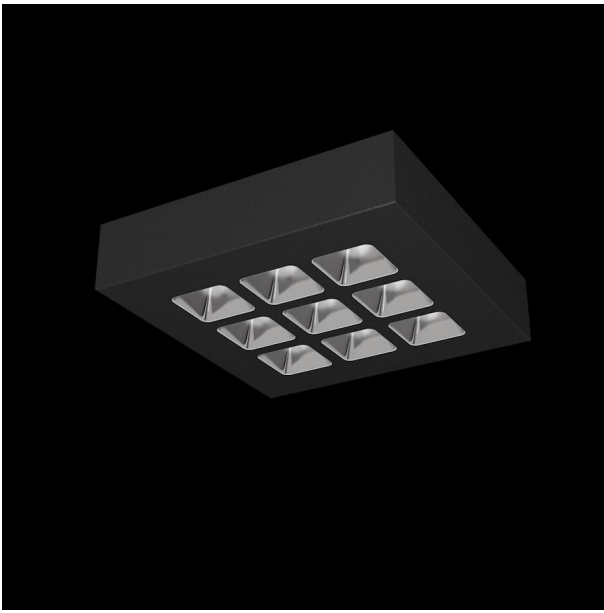

Mirefa Mirefa-ADQ

MIREFA-ADQ-3X3 NDFSW830MRG0300

Quadratisches Anbaudownlight direkt strahlend. Leuchte aus Stahlblech, Farbe weiß (...FWS...) bzw. schwarz (...FSW...), pulverbeschichtet. Die Lichtauskopplung der LED-Mid-Power-Arrays erfolgt über quadratische Minirefektoren, Hochglanz bedampft für maximalen Sehkomfort. Breitstrahlende Lichtverteilung.

Vorschaltgerät im Gehäuse integriert.

Schutzart IP20, Schutzklasse I

| Bestückung | Betriebsgerät: | Gehäusefarbe | Art-Nr. | |
|-------------------------|----------------------|--------------------------|--------------|---------------------------------------|
| 1XLED-M 21 W | schaltbar | schwarz | SPG0320245AQ | |
| Leuchtenlichtstrom [lm] | Leuchtenleistung [W] | Leuchteneffizienz [lm/W] | Lichtfarbe | Nennlebensdauer-LED L80/B50 25° C [h] |
| 2880 | 25 | 115 | 830 | 50.000 |