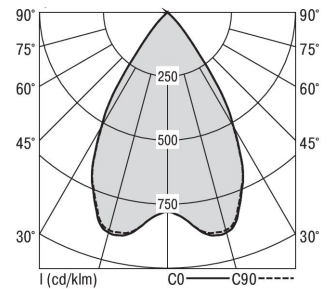

Mirefa Mirefa-ADQ

MIREFA-ADQ-3X3 NDFSW830MRG0300

Quadratisches Anbaudownlight direkt strahlend. Leuchte aus Stahlblech, Farbe weiß (...FWS...) bzw. schwarz (...FSW...), pulverbeschichtet. Die Lichtauskopplung der LED-Mid-Power-Arrays erfolgt über quadratische Minirefektoren, Hochglanz bedampft für maximalen Sehkomfort. Breitstrahlende Lichtverteilung.

Vorschaltgerät im Gehäuse integriert.

Schutzart IP20, Schutzklasse I

| Bestückung | Betriebsgerät: | Gehäusefarbe | Art-Nr. | |
|-------------------------|----------------------|--------------------------|--------------|---------------------------------------|
| 1XLED-M 21 W | schaltbar | schwarz | SPG0320245AQ | |
| Leuchtenlichtstrom [lm] | Leuchtenleistung [W] | Leuchteneffizienz [lm/W] | Lichtfarbe | Nennlebensdauer-LED L80/B50 25° C [h] |
| 2880 | 25 | 115 | 830 | 50.000 |

| Maße [mm] | | | | | Gew. [kg] | Lichttechnische Daten | | Wirkungsgrad |
|-----------|-----|----|-----|-----|-----------|-----------------------|----------|--------------|
| L | B | H | A1 | A2 | | UGR längs | UGR quer | |
| 245 | 245 | 57 | 200 | 170 | 3,5 | 17,8 | 17,8 | 100,0 % |