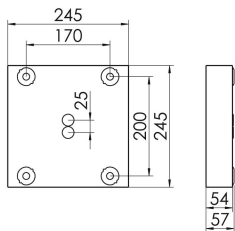

Mirefa Mirefa-ADQ

MIREFA-ADQ-3X3 NDFSW830MRG0300

Quadratisches Anbaudownlight direkt strahlend. Leuchte aus Stahlblech, Farbe weiß (...FWS...) bzw. schwarz (...FSW...), pulverbeschichtet. Die Lichtauskopplung der LED-Mid-Power-Arrays erfolgt über quadratische Minirefektoren, Hochglanz bedampft für maximalen Sehkomfort. Breitstrahlende Lichtverteilung.

Vorschaltgerät im Gehäuse integriert.

Schutzart IP20, Schutzklasse I

| Bestückung | Betriebsgerät: | Gehäusefarbe | Art-Nr. | |
|-------------------------|----------------------|--------------------------|--------------|---------------------------------------|
| 1XLED-M 21 W | schaltbar | schwarz | SPG0320245AQ | |
| Leuchtenlichtstrom [lm] | Leuchtenleistung [W] | Leuchteneffizienz [lm/W] | Lichtfarbe | Nennlebensdauer-LED L80/B50 25° C [h] |
| 2880 | 25 | 115 | 830 | 50.000 |

| Maße [mm] | | | | | Gew. [kg] | Lichttechnische Daten | | Wirkungsgrad |
|-----------|-----|----|-----|-----|-----------|-----------------------|----------|--------------|
| L | B | H | A1 | A2 | | UGR längs | UGR quer | |
| 245 | 245 | 57 | 200 | 170 | 3,5 | 17,8 | 17,8 | 100,0 % |