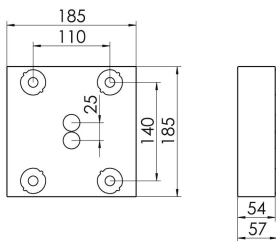

### MIREFA-ADQ-2X2 DAFWS840MRG0150

Quadratisches Anbaudownlight direkt strahlend. Leuchte aus Stahlblech, Farbe weiß (...FWS...) bzw. schwarz (...FSW...), pulverbeschichtet. Die Lichtauskopplung der LED-Mid-Power-Arrays erfolgt über quadratische Minirefektoren, Hochglanz bedampft für maximalen Sehkomfort. Breitstrahlende Lichtverteilung.

Vorschaltgerät im Gehäuse integriert.

Schutzart IP20, Schutzklasse I

| Bestückung              | Betriebsgerät:       | Gehäusefarbe             | Art-Nr.      |                                       |
|-------------------------|----------------------|--------------------------|--------------|---------------------------------------|
| 1XLED-M 11 W            | dimmbar DALI 2, DT6  | weiß                     | SPG0330243AH |                                       |
| Leuchtenlichtstrom [lm] | Leuchtenleistung [W] | Leuchteneffizienz [lm/W] | Lichtfarbe   | Nennlebensdauer-LED L80/B50 25° C [h] |
| 1500                    | 13                   | 115                      | 840          | 50.000                                |

| Maße [mm] |     | H  | A1  | A2  | Gew. [kg] | Lichttechnische Daten |          | Wirkungsgrad |
|-----------|-----|----|-----|-----|-----------|-----------------------|----------|--------------|
| L         | B   |    |     |     |           | UGR längs             | UGR quer |              |
| 185       | 185 | 57 | 140 | 110 | 2,7       | 18,4                  | 18,4     | 100,0 %      |