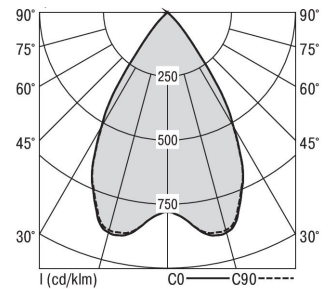

### MIREFA-ADQ-2X2 DAFWS840MRG0150

Quadratisches Anbaudownlight direkt strahlend. Leuchte aus Stahlblech, Farbe weiß (...FWS...) bzw. schwarz (...FSW...), pulverbeschichtet. Die Lichtauskopplung der LED-Mid-Power-Arrays erfolgt über quadratische Minirefektoren, Hochglanz bedampft für maximalen Sehkomfort. Breitstrahlende Lichtverteilung.

| Maße [mm] |     | H  | A1  | A2  | Gew. [kg] | Lichttechnische Daten |          | Wirkungsgrad |
|-----------|-----|----|-----|-----|-----------|-----------------------|----------|--------------|
| L         | B   |    |     |     |           | UGR längs             | UGR quer |              |
| 185       | 185 | 57 | 140 | 110 | 2,7       | 18,4                  | 18,4     | 100,0 %      |