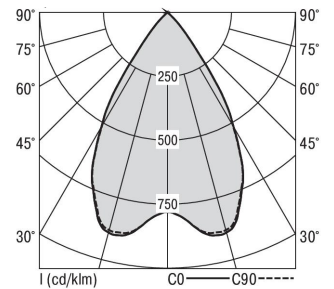

### MIREFA-EDL-1X9 DAFWS840MRG0350

Lineares Einbaudownlight direkt strahlend. Leuchte aus Stahlblech, Farbe weiß (...FWS...) bzw. schwarz (...FSW...), pulverbeschichtet. Einfache Montage über Federklammern. Die Lichtauskopplung der LED-Mid-Power-Arrays erfolgt über quadratische Minirefektoren, Hochglanz bedampft für maximalen Sehkomfort. Breitstrahlende Lichtverteilung.

Maße [mm]									Gew. [kg]	Lichttechnische Daten		
L	L1	B	B1	H	H4	HE	BE*	LE*		UGR längs	UGR quer	Wirkungsgrad
600	200	80	75	60	32	70	70	570	1,2	18.6	18.6	100.0 %