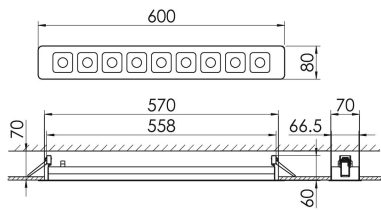

### MIREFA-EDL-1X9 DAFWS840MRG0350

Lineares Einbaudownlight direkt strahlend. Leuchte aus Stahlblech, Farbe weiß (...FWS...) bzw. schwarz (...FSW...), pulverbeschichtet. Einfache Montage über Federklammern. Die Lichtauskopplung der LED-Mid-Power-Arrays erfolgt über quadratische Minirefektoren, Hochglanz bedampft für maximalen Sehkomfort. Breitstrahlende Lichtverteilung.

Maße [mm]									Gew. [kg]	Lichttechnische Daten		
L	L1	B	B1	H	H4	HE	BE*	LE*		UGR längs	UGR quer	Wirkungsgrad
600	200	80	75	60	32	70	70	570	1,2	18.6	18.6	100.0 %