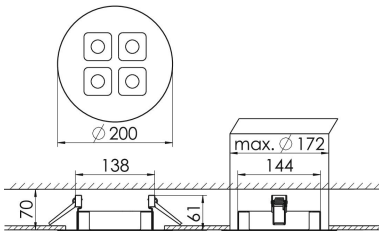

Mirefa Mirefa-EDR

MIREFA-EDR-2X2 DAFWS830MRG0150

Rundes Einbaudownlight direkt strahlend. Leuchte aus Stahlblech, Farbe weiß (...FWS...) bzw. schwarz (...FSW...), pulverbeschichtet. Einfache Montage über Federklammern. Die Lichtauskopplung der LED-Mid-Power-Arrays erfolgt über quadratische Minirefektoren, Hochglanz bedampft für maximalen Sehkomfort. Breitstrahlende Lichtverteilung. Vorschaltgerät in externem Gehäuse. Schutzart IP20, Schutzklasse I

Maße [mm]									Gew. [kg]	Lichttechnische Daten		
L1	B1	H	H4	HE	D	DE min	DE max	UGR längs		UGR quer	Wirkungsgrad	
200	75	60	32	70	200	170	175	0,8	17,4	17,4	100,0 %	