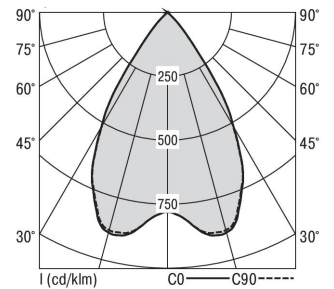

Mirefa Mirefa-EDR

MIREFA-EDR-2X2 DAFWS830MRG0150

Rundes Einbaudownlight direkt strahlend. Leuchte aus Stahlblech, Farbe weiß (...FWS...) bzw. schwarz (...FSW...), pulverbeschichtet. Einfache Montage über Federklammern. Die Lichtauskopplung der LED-Mid-Power-Arrays erfolgt über quadratische Minirefektoren, Hochglanz bedampft für maximalen Sehkomfort. Breitstrahlende Lichtverteilung. Vorschaltgerät in externem Gehäuse. Schutzart IP20, Schutzklasse I

Bestückung	Betriebsgerät:	Gehäusefarbe	Art-Nr.
1XLED-M 11 W	dimmbar DALI 2, DT6	weiß	SPG0330233AH

Leuchtenlichtstrom [lm]	Leuchtenleistung [W]	Leuchteneffizienz [lm/W]	Lichtfarbe	Nennlebensdauer-LED L80/B50 25° C [h]
1440	13	110	830	50.000

Maße [mm]									Gew. [kg]	Lichttechnische Daten		
L1	B1	H	H4	HE	D	DE min	DE max	UGR längs		UGR quer	Wirkungsgrad	
200	75	60	32	70	200	170	175	0,8	17,4	17,4	100,0 %	