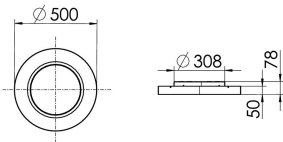

Stora STORA-RA...DPS

STORA-RA 500 DAFWS840DPS0450

Runder Flächenstrahler als Aufbauleuchte aus stranggepresstem Aluminiumprofil mit 50mm Profilbauhöhe und kompaktem Deckenaufbaugeschäule für leichte Schattenfuge.

CRI > 80.

Schutzart IP20, Schutzklasse I.

Bestückung	Betriebsgerät:	Gehäusefarbe	Art-Nr.	
1XLED-M 29W	dimmbar DALI	weiß	SPC0630063	
Leuchtenlichtstrom [lm]	Leuchtenleistung [W]	Leuchteneffizienz [lm/W]	Lichtfarbe	Nennlebensdauer-LED L80/B50 25° C [h]
4650	34	136	840	50.000

Maße [mm]			Lichttechnische Daten		
H	D	Gew. [kg]	UGR längs	UGR quer	Wirkungsgrad
80	500	5,0	21,2	20,6	100,0 %