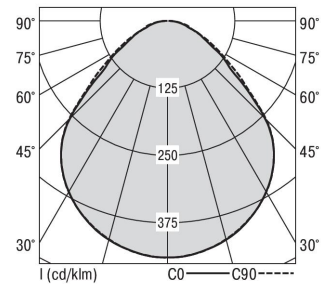

Stora STORA-RA...DPS

STORA-RA 500 DAFWS840DPS0450

Runder Flächenstrahler als Aufbauleuchte aus stranggepresstem Aluminiumprofil mit 50mm Profilbauhöhe und kompaktem Deckenaufbaugeschäule für leichte Schattenfuge.

CRI > 80.

Schutzart IP20, Schutzklasse I.

Bestückung	Betriebsgerät:	Gehäusefarbe	Art-Nr.	
1XLED-M 29W	dimmbar DALI	weiß	SPC0630063	
Leuchtenlichtstrom [lm]	Leuchtenleistung [W]	Leuchteneffizienz [lm/W]	Lichtfarbe	Nennlebensdauer-LED L80/B50 25° C [h]
4650	34	136	840	50.000

Maße [mm]			Lichttechnische Daten		
H	D	Gew. [kg]	UGR längs	UGR quer	Wirkungsgrad
80	500	5,0	21,2	20,6	100,0 %