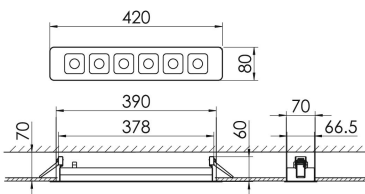

Mirefa Mirefa-EDL

MIREFA-EDL-1X6 DAFWS840MRG0250

Lineares Einbaudownlight direkt strahlend. Leuchte aus Stahlblech, Farbe weiß (...FWS...) bzw. schwarz (...FSW...), pulverbeschichtet. Einfache Montage über Federklammern. Die Lichtauskopplung der LED-Mid-Power-Arrays erfolgt über quadratische Minirefektoren, Hochglanz bedampft für maximalen Sehkomfort. Breitstrahlende Lichtverteilung.

Vorschaltgerät in externem Gehäuse.

Schutzart IP20, Schutzklasse I

Bestückung	Betriebsgerät:	Gehäusefarbe	Art-Nr.	
1XLED-M 18 W	dimmbar DALI 2, DT6	weiß	SPG0330219AH	
Leuchtenlichtstrom [lm]	Leuchtenleistung [W]	Leuchteneffizienz [lm/W]	Lichtfarbe	Nennlebensdauer-LED L80/B50 25° C [h]
2400	21	114	840	50.000

Maße [mm]									Gew. [kg]	Lichttechnische Daten		
L	L1	B	B1	H	H4	HE	BE*	LE*		UGR längs	UGR quer	Wirkungsgrad
420	200	80	75	60	32	70	70	390	0,9	18.6	18.6	100.0 %