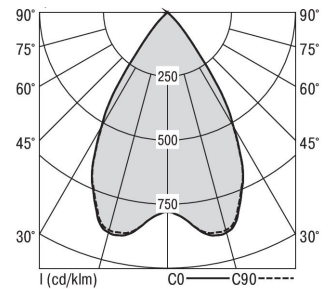

Mirefa Mirefa-EDL

MIREFA-EDL-1X6 DAFWS840MRG0250

Lineares Einbaudownlight direkt strahlend. Leuchte aus Stahlblech, Farbe weiß (...FWS...) bzw. schwarz (...FSW...), pulverbeschichtet. Einfache Montage über Federklammern. Die Lichtauskopplung der LED-Mid-Power-Arrays erfolgt über quadratische Minirefektoren, Hochglanz bedampft für maximalen Sehkomfort. Breitstrahlende Lichtverteilung.

Vorschaltgerät in externem Gehäuse.

Schutzart IP20, Schutzklasse I

Bestückung	Betriebsgerät:	Gehäusefarbe	Art-Nr.	
1XLED-M 18 W	dimmbar DALI 2, DT6	weiß	SPG0330219AH	
Leuchtenlichtstrom [lm]	Leuchtenleistung [W]	Leuchteneffizienz [lm/W]	Lichtfarbe	Nennlebensdauer-LED L80/B50 25° C [h]
2400	21	114	840	50.000

Maße [mm]									Gew. [kg]	Lichttechnische Daten		
L	L1	B	B1	H	H4	HE	BE*	LE*		UGR längs	UGR quer	Wirkungsgrad
420	200	80	75	60	32	70	70	390	0,9	18.6	18.6	100.0 %