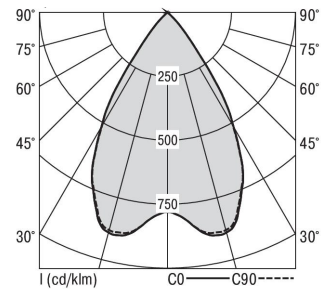

Mirefa Mirefa-EDL

MIREFA-EDL-1X9 DAFSW830MRG0350

Lineares Einbaudownlight direkt strahlend. Leuchte aus Stahlblech, Farbe weiß (...FWS...) bzw. schwarz (...FSW...), pulverbeschichtet. Einfache Montage über Federklammern. Die Lichtauskopplung der LED-Mid-Power-Arrays erfolgt über quadratische Minireflectoren, Hochglanz bedampft für maximalen Sehkomfort. Breitstrahlende Lichtverteilung.

Vorschaltgerät in externem Gehäuse.

Schutzart IP20, Schutzklasse I

Bestückung	Betriebsgerät:	Gehäusefarbe	Art-Nr.
1XLED-M 27 W	dimmbar DALI 2, DT6	schwarz	SPG0330221AQ

Leuchtenlichtstrom [lm]	Leuchtenleistung [W]	Leuchteneffizienz [lm/W]	Lichtfarbe	Nennlebensdauer-LED L80/B50 25° C [h]
3450	31	111	830	50.000

Maße [mm]									Gew. [kg]	Lichttechnische Daten		
L	L1	B	B1	H	H4	HE	BE*	LE*		UGR längs	UGR quer	Wirkungsgrad
600	200	80	75	60	32	70	70	570	1,2	18.4	18.4	100.0 %