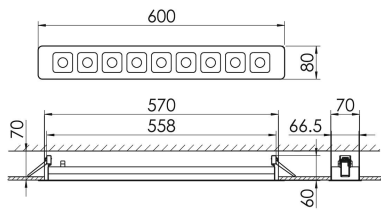

Mirefa Mirefa-EDL

MIREFA-EDL-1X9 DAFSW830MRG0350

Lineares Einbaudownlight direkt strahlend. Leuchte aus Stahlblech, Farbe weiß (...FWS...) bzw. schwarz (...FSW...), pulverbeschichtet. Einfache Montage über Federklammern. Die Lichtauskopplung der LED-Mid-Power-Arrays erfolgt über quadratische Minireflectoren, Hochglanz bedampft für maximalen Sehkomfort. Breitstrahlende Lichtverteilung.

Vorschaltgerät in externem Gehäuse.

Schutzart IP20, Schutzklasse I

Bestückung	Betriebsgerät:	Gehäusefarbe	Art-Nr.
1XLED-M 27 W	dimmbar DALI 2, DT6	schwarz	SPG0330221AQ

Leuchtenlichtstrom [lm]	Leuchtenleistung [W]	Leuchteneffizienz [lm/W]	Lichtfarbe	Nennlebensdauer-LED L80/B50 25° C [h]
3450	31	111	830	50.000

Maße [mm]									Gew. [kg]	Lichttechnische Daten		
L	L1	B	B1	H	H4	HE	BE*	LE*		UGR längs	UGR quer	Wirkungsgrad
600	200	80	75	60	32	70	70	570	1,2	18.4	18.4	100.0 %