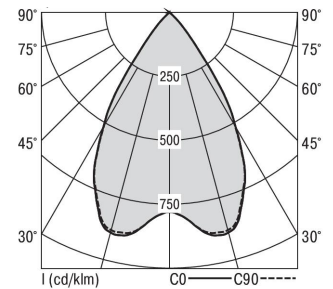

Mirefa Mirefa-ADQ

MIREFA-ADQ-3X3 NDFWS840MRG0300

Quadratisches Anbaudownlight direkt strahlend. Leuchte aus Stahlblech, Farbe weiß (...FWS...) bzw. schwarz (...FSW...), pulverbeschichtet. Die Lichtauskopplung der LED-Mid-Power-Arrays erfolgt über quadratische Minirefektoren, Hochglanz bedampft für maximalen Sehkomfort. Breitstrahlende Lichtverteilung.

Vorschaltgerät im Gehäuse integriert.

Schutzart IP20, Schutzklasse I

| Bestückung | Betriebsgerät: | Gehäusefarbe | Art-Nr. | |
|-------------------------|----------------------|--------------------------|--------------|---------------------------------------|
| 1XLED-M 21 W | schaltbar | weiß | SPG0320246AH | |
| Leuchtenlichtstrom [lm] | Leuchtenleistung [W] | Leuchteneffizienz [lm/W] | Lichtfarbe | Nennlebensdauer-LED L80/B50 25° C [h] |
| 3000 | 25 | 120 | 840 | 50.000 |

| Maße [mm] | | | | | Gew. [kg] | Lichttechnische Daten | | Wirkungsgrad |
|-----------|-----|----|-----|-----|-----------|-----------------------|----------|--------------|
| L | B | H | A1 | A2 | | UGR längs | UGR quer | |
| 245 | 245 | 57 | 200 | 170 | 3,5 | 17,9 | 18,0 | 100,0 % |