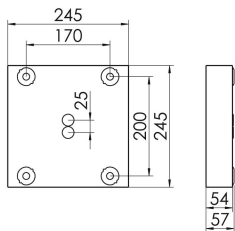

Mirefa Mirefa-ADQ

MIREFA-ADQ-3X3 NDFWS840MRG0300

Quadratisches Anbaudownlight direkt strahlend. Leuchte aus Stahlblech, Farbe weiß (...FWS...) bzw. schwarz (...FSW...), pulverbeschichtet. Die Lichtauskopplung der LED-Mid-Power-Arrays erfolgt über quadratische Minirefektoren, Hochglanz bedampft für maximalen Sehkomfort. Breitstrahlende Lichtverteilung.

Vorschaltgerät im Gehäuse integriert.

Schutzart IP20, Schutzklasse I

| Bestückung | Betriebsgerät: | Gehäusefarbe | Art-Nr. | |
|-------------------------|----------------------|--------------------------|--------------|---------------------------------------|
| 1XLED-M 21 W | schaltbar | weiß | SPG0320246AH | |
| Leuchtenlichtstrom [lm] | Leuchtenleistung [W] | Leuchteneffizienz [lm/W] | Lichtfarbe | Nennlebensdauer-LED L80/B50 25° C [h] |
| 3000 | 25 | 120 | 840 | 50.000 |

| Maße [mm] | | | | | Gew. [kg] | Lichttechnische Daten | | Wirkungsgrad |
|-----------|-----|----|-----|-----|-----------|-----------------------|----------|--------------|
| L | B | H | A1 | A2 | | UGR längs | UGR quer | |
| 245 | 245 | 57 | 200 | 170 | 3,5 | 17,9 | 18,0 | 100,0 % |