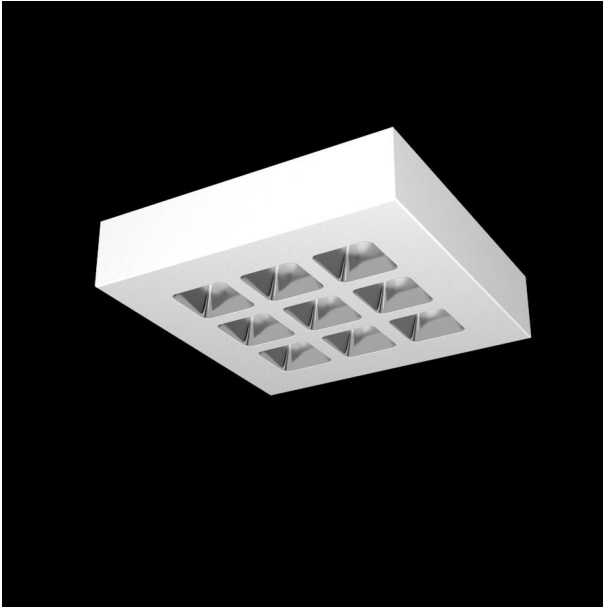

Mirefa Mirefa-ADQ

MIREFA-ADQ-3X3 NDFWS840MRG0300

Quadratisches Anbaudownlight direkt strahlend. Leuchte aus Stahlblech, Farbe weiß (...FWS...) bzw. schwarz (...FSW...), pulverbeschichtet. Die Lichtauskopplung der LED-Mid-Power-Arrays erfolgt über quadratische Minirefektoren, Hochglanz bedampft für maximalen Sehkomfort. Breitstrahlende Lichtverteilung.

Vorschaltgerät im Gehäuse integriert.

Schutzart IP20, Schutzklasse I

| Bestückung | Betriebsgerät: | Gehäusefarbe | Art-Nr. | |
|-------------------------|----------------------|--------------------------|--------------|---------------------------------------|
| 1XLED-M 21 W | schaltbar | weiß | SPG0320246AH | |
| Leuchtenlichtstrom [lm] | Leuchtenleistung [W] | Leuchteneffizienz [lm/W] | Lichtfarbe | Nennlebensdauer-LED L80/B50 25° C [h] |
| 3000 | 25 | 120 | 840 | 50.000 |