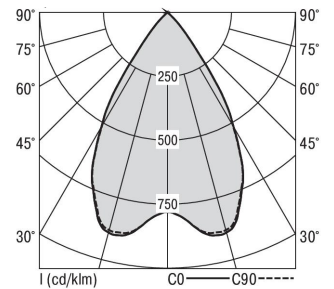

Mirefa Mirefa-ADQ

MIREFA-ADQ-4X3 DAFWS840MRG0400

Quadratisches Anbaudownlight direkt strahlend. Leuchte aus Stahlblech, Farbe weiß (...FWS...) bzw. schwarz (...FSW...), pulverbeschichtet. Die Lichtauskopplung der LED-Mid-Power-Arrays erfolgt über quadratische Minireflectoren, Hochglanz bedampft für maximalen Sehkomfort. Breitstrahlende Lichtverteilung.

Vorschaltgerät im Gehäuse integriert.

Schutzart IP20, Schutzklasse I

Bestückung	Betriebsgerät:	Gehäusefarbe	Art-Nr.	
1XLED-M 28 W	dimmbar DALI 2, DT6	weiß	SPG0330249AH	
Leuchtenlichtstrom [lm]	Leuchtenleistung [W]	Leuchteneffizienz [lm/W]	Lichtfarbe	Nennlebensdauer-LED L80/B50 25° C [h]
4000	34	117	840	50.000

Maße [mm]					Gew. [kg]	Lichttechnische Daten		Wirkungsgrad
L	B	H	A1	A2		UGR längs	UGR quer	
305	305	57	260	230	4,5	18.0	18.0	100.0 %