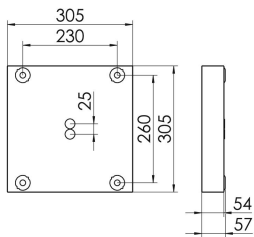

Mirefa Mirefa-ADQ

MIREFA-ADQ-4X3 DAFWS840MRG0400

Quadratisches Anbaudownlight direkt strahlend. Leuchte aus Stahlblech, Farbe weiß (...FWS...) bzw. schwarz (...FSW...), pulverbeschichtet. Die Lichtauskopplung der LED-Mid-Power-Arrays erfolgt über quadratische Minireflectoren, Hochglanz bedampft für maximalen Sehkomfort. Breitstrahlende Lichtverteilung.

Vorschaltgerät im Gehäuse integriert.

Schutzart IP20, Schutzklasse I

Bestückung	Betriebsgerät:	Gehäusefarbe	Art-Nr.	
1XLED-M 28 W	dimmbar DALI 2, DT6	weiß	SPG0330249AH	
Leuchtenlichtstrom [lm]	Leuchtenleistung [W]	Leuchteneffizienz [lm/W]	Lichtfarbe	Nennlebensdauer-LED L80/B50 25° C [h]
4000	34	117	840	50.000

Maße [mm]					Gew. [kg]	Lichttechnische Daten		Wirkungsgrad
L	B	H	A1	A2		UGR längs	UGR quer	
305	305	57	260	230	4,5	18.0	18.0	100.0 %