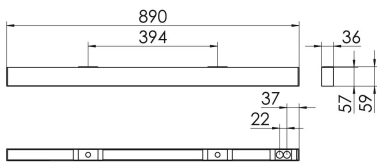

## S36-Profil S36 Anbauleuchte O

### S36-AD089 NDFWS8400200

Moderne Deckenanbauleuchte direkt strahlend. Leuchte aus Aluminiumprofil, Farbe Weiß (...FWS...), Silber (...SI...) bzw. Schwarz (...FSW...), feinstrukturiert. Leuchte bestückt mit RIDI-LED-Modulen. LED-Modul für den Direktanteil unten in dem Aluminiumprofil angebracht. Abdeckung des Direktanteils durch eine Linearoptik aus opal eingefärbtem, UV-beständigem PMMA, flächenbündig integriert. LED-Modul für den Indirektanteil oben im Aluminiumprofil angebracht, abgedeckt durch eine asymmetrisch strahlende Optik. Alle elektrischen Bauteile sind in der Leuchte integriert. Farbwiedergabeindex min. Ra80, Lichtfarbe 830 (3000 Kelvin) und 840 (4000 Kelvin). Schutzart IP20, Schutzklasse I.

Maße [mm]				Gew. [kg]	Lichttechnische Daten		
L	B	H	A1		UGR längs	UGR quer	Wirkungsgrad
890	36	59	394	-	27.0	26.7	77.9 %