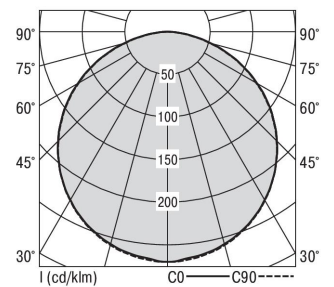

## S36-Profil S36 Anbauleuchte O

### S36-AD089 NDFWS8400200

Moderne Deckenanbauleuchte direkt strahlend. Leuchte aus Aluminiumprofil, Farbe Weiß (...FWS...), Silber (...SI...) bzw. Schwarz (...FSW...), feinstrukturiert. Leuchte bestückt mit RIDI-LED-Modulen. LED-Modul für den Direktanteil unten in dem Aluminiumprofil angebracht. Abdeckung des Direktanteils durch eine Linearoptik aus opal eingefärbtem, UV-beständigem PMMA, flächenbündig integriert. LED-Modul für den Indirektanteil oben im Aluminiumprofil angebracht, abgedeckt durch eine asymmetrisch strahlende Optik. Alle elektrischen Bauteile sind in der Leuchte integriert. Farbwiedergabeindex min. Ra80, Lichtfarbe 830 (3000 Kelvin) und 840 (4000 Kelvin). Schutzart IP20, Schutzklasse I.

Maße [mm]				Gew. [kg]	Lichttechnische Daten		
L	B	H	A1		UGR längs	UGR quer	Wirkungsgrad
890	36	59	394	-	27.0	26.7	77.9 %