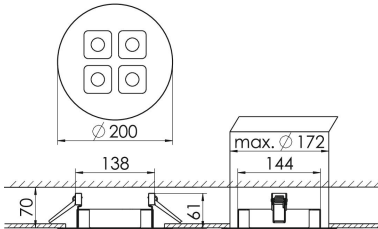

Mirefa Mirefa-EDR

MIREFA-EDR-2X2 NDFWS840MRG0150

Rundes Einbaudownlight direkt strahlend. Leuchte aus Stahlblech, Farbe weiß (...FWS...) bzw. schwarz (...FSW...), pulverbeschichtet. Einfache Montage über Federklammern. Die Lichtauskopplung der LED-Mid-Power-Arrays erfolgt über quadratische Minirefektoren, Hochglanz bedampft für maximalen Sehkomfort. Breitstrahlende Lichtverteilung. Vorschaltgerät in externem Gehäuse. Schutzart IP20, Schutzklasse I

Maße [mm]									Lichttechnische Daten		
L1	B1	H	H4	HE	D	DE min	DE max	Gew. [kg]	UGR längs	UGR quer	Wirkungsgrad
200	75	60	32	70	200	170	175	0,8	17,5	17,5	100,0 %