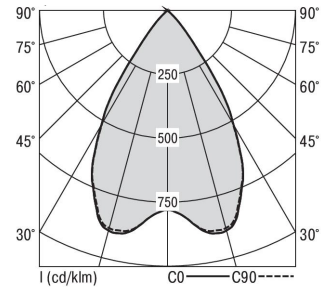

Mirefa Mirefa-EDR

MIREFA-EDR-2X2 NDFWS840MRG0150

Rundes Einbaudownlight direkt strahlend. Leuchte aus Stahlblech, Farbe weiß (...FWS...) bzw. schwarz (...FSW...), pulverbeschichtet. Einfache Montage über Federklammern. Die Lichtauskopplung der LED-Mid-Power-Arrays erfolgt über quadratische Minirefektoren, Hochglanz bedampft für maximalen Sehkomfort. Breitstrahlende Lichtverteilung. Vorschaltgerät in externem Gehäuse. Schutzart IP20, Schutzklasse I

Bestückung	Betriebsgerät:	Gehäusefarbe	Art-Nr.	
1XLED-M 11 W	schaltbar	weiß	SPG0320234AH	
Leuchtenlichtstrom [lm]	Leuchtenleistung [W]	Leuchteneffizienz [lm/W]	Lichtfarbe	Nennlebensdauer-LED L80/B50 25° C [h]
1500	13	115	840	50.000

Maße [mm]									Lichttechnische Daten		
L1	B1	H	H4	HE	D	DE min	DE max	Gew. [kg]	UGR längs	UGR quer	Wirkungsgrad
200	75	60	32	70	200	170	175	0,8	17,5	17,5	100,0 %