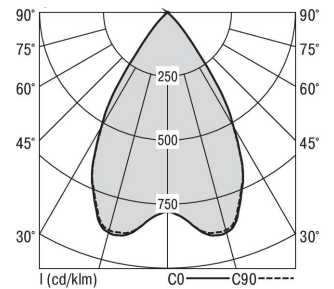

Mirefa Mirefa-EDR

MIREFA-EDR-4X3 NDFWS830MRG0400

Rundes Einbaudownlight direkt strahlend. Leuchte aus Stahlblech, Farbe weiß (...FWS...) bzw. schwarz (...FSW...), pulverbeschichtet. Einfache Montage über Federklammern. Die Lichtauskopplung der LED-Mid-Power-Arrays erfolgt über quadratische Minirefektoren, Hochglanz bedampft für maximalen Sehkomfort. Breitstrahlende Lichtverteilung. Vorschaltgerät in externem Gehäuse. Schutzart IP20, Schutzklasse I

Bestückung	Betriebsgerät:	Gehäusefarbe	Art-Nr.	
1XLED-M 28 W	schaltbar	weiß	SPG0320239AH	
Leuchtenlichtstrom [lm]	Leuchtenleistung [W]	Leuchteneffizienz [lm/W]	Lichtfarbe	Nennlebensdauer-LED L80/B50 25° C [h]
3840	34	112	830	50.000

Maße [mm]									Gew. [kg]	Lichttechnische Daten		
L1	B1	H	H4	HE	D	DE min	DE max	UGR längs		UGR quer	Wirkungsgrad	
200	75	60	32	70	400	350	355	2,7	16,9	17,0	100,0 %	