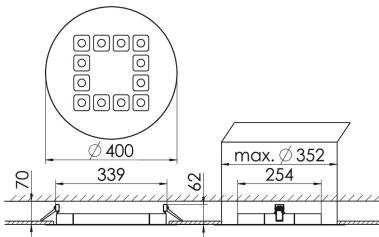

Mirefa Mirefa-EDR

MIREFA-EDR-4X3 NDFWS830MRG0400

Rundes Einbaudownlight direkt strahlend. Leuchte aus Stahlblech, Farbe weiß (...FWS...) bzw. schwarz (...FSW...), pulverbeschichtet. Einfache Montage über Federklammern. Die Lichtauskopplung der LED-Mid-Power-Arrays erfolgt über quadratische Minirefektoren, Hochglanz bedampft für maximalen Sehkomfort. Breitstrahlende Lichtverteilung. Vorschaltgerät in externem Gehäuse. Schutzart IP20, Schutzklasse I

Bestückung	Betriebsgerät:	Gehäusefarbe	Art-Nr.	
1XLED-M 28 W	schaltbar	weiß	SPG0320239AH	
Leuchtenlichtstrom [lm]	Leuchtenleistung [W]	Leuchteneffizienz [lm/W]	Lichtfarbe	Nennlebensdauer-LED L80/B50 25° C [h]
3840	34	112	830	50.000

Maße [mm]									Gew. [kg]	Lichttechnische Daten		
L1	B1	H	H4	HE	D	DE min	DE max	UGR längs		UGR quer	Wirkungsgrad	
200	75	60	32	70	400	350	355	2,7	16,9	17,0	100,0 %	