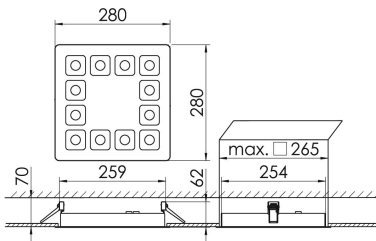

Mirefa Mirefa-EDQ

MIREFA-EDQ-4X3 DAFSW830MRG0400

Quadratisches Einbaudownlight direkt strahlend. Leuchte aus Stahlblech, Farbe weiß (...FWS...) bzw. schwarz (...FSW...), pulverbeschichtet. Einfache Montage über Federklammern. Die Lichtauskopplung der LED-Mid-Power-Arrays erfolgt über quadratische Minirefektoren, Hochglanz bedampft für maximalen Sehkomfort. Breitstrahlende Lichtverteilung.

Vorschaltgerät in externem Gehäuse.

Schutzart IP20, Schutzklasse I

Bestückung	Betriebsgerät:	Gehäusefarbe	Art-Nr.	
1XLED-M 29 W	dimmbar DALI 2, DT6	schwarz	SPG0330230AQ	
Leuchtenlichtstrom [lm]	Leuchtenleistung [W]	Leuchteneffizienz [lm/W]	Lichtfarbe	Nennlebensdauer-LED L80/B50 25° C [h]
3840	34	112	830	50.000

Maße [mm]									Gew. [kg]	Lichttechnische Daten		
L	L1	B	B1	BA max	BA min	H	H4	HE		UGR längs	UGR quer	Wirkungsgrad
280	200	280	75	265	260	60	32	70	2,0	17,8	17,9	100,0 %