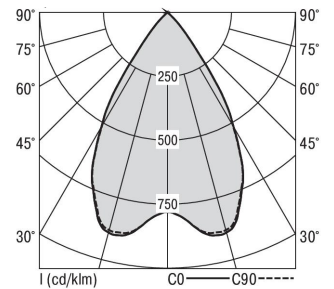

Mirefa Mirefa-EDQ

MIREFA-EDQ-4X3 DAFSW830MRG0400

Quadratisches Einbaudownlight direkt strahlend. Leuchte aus Stahlblech, Farbe weiß (...FWS...) bzw. schwarz (...FSW...), pulverbeschichtet. Einfache Montage über Federklammern. Die Lichtauskopplung der LED-Mid-Power-Arrays erfolgt über quadratische Minirefektoren, Hochglanz bedampft für maximalen Sehkomfort. Breitstrahlende Lichtverteilung.

Vorschaltgerät in externem Gehäuse.

Schutzart IP20, Schutzklasse I

Bestückung	Betriebsgerät:	Gehäusefarbe	Art-Nr.	
1XLED-M 29 W	dimmbar DALI 2, DT6	schwarz	SPG0330230AQ	
Leuchtenlichtstrom [lm]	Leuchtenleistung [W]	Leuchteneffizienz [lm/W]	Lichtfarbe	Nennlebensdauer-LED L80/B50 25° C [h]
3840	34	112	830	50.000

Maße [mm]									Gew. [kg]	Lichttechnische Daten		
L	L1	B	B1	BA max	BA min	H	H4	HE		UGR längs	UGR quer	Wirkungsgrad
280	200	280	75	265	260	60	32	70	2,0	17,8	17,9	100,0 %