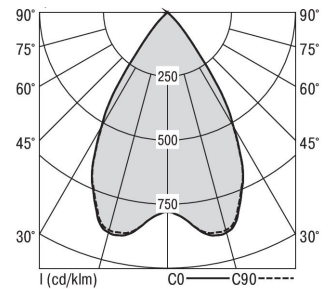

Mirefa Mirefa-EDQ

MIREFA-EDQ-2X2 DAFWS830MRG0150

Quadratisches Einbaudownlight direkt strahlend. Leuchte aus Stahlblech, Farbe weiß (...FWS...) bzw. schwarz (...FSW...), pulverbeschichtet. Einfache Montage über Federklammern. Die Lichtauskopplung der LED-Mid-Power-Arrays erfolgt über quadratische Minirefektoren, Hochglanz bedampft für maximalen Sehkomfort. Breitstrahlende Lichtverteilung.

Vorschaltgerät in externem Gehäuse.

Schutzart IP20, Schutzklasse I

Bestückung	Betriebsgerät:	Gehäusefarbe	Art-Nr.	
1XLED-M 11 W	dimmbar DALI 2, DT6	weiß	SPG0330224AH	
Leuchtenlichtstrom [lm]	Leuchtenleistung [W]	Leuchteneffizienz [lm/W]	Lichtfarbe	Nennlebensdauer-LED L80/B50 25° C [h]
1440	13	110	830	50.000

Maße [mm]									Gew. [kg]	Lichttechnische Daten		
L	L1	B	B1	BA max	BA min	H	H4	HE		UGR längs	UGR quer	Wirkungsgrad
160	200	160	75	150	145	60	32	70	0,7	18.2	18.2	100.0 %