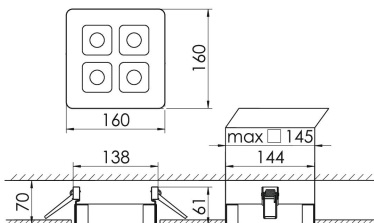

Mirefa Mirefa-EDQ

MIREFA-EDQ-2X2 DAFWS830MRG0150

Quadratisches Einbaudownlight direkt strahlend. Leuchte aus Stahlblech, Farbe weiß (...FWS...) bzw. schwarz (...FSW...), pulverbeschichtet. Einfache Montage über Federklammern. Die Lichtauskopplung der LED-Mid-Power-Arrays erfolgt über quadratische Minirefektoren, Hochglanz bedampft für maximalen Sehkomfort. Breitstrahlende Lichtverteilung.

Maße [mm]									Gew. [kg]	Lichttechnische Daten		
L	L1	B	B1	BA max	BA min	H	H4	HE		UGR längs	UGR quer	Wirkungsgrad
160	200	160	75	150	145	60	32	70	0,7	18.2	18.2	100.0 %