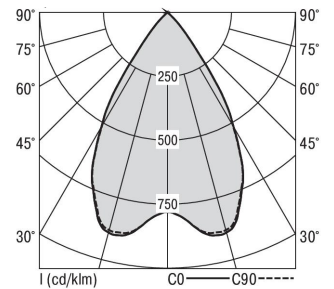

Mirefa Mirefa-EDQ

MIREFA-EDQ-4X3 DAFSW840MRG0400

Quadratisches Einbaudownlight direkt strahlend. Leuchte aus Stahlblech, Farbe weiß (...FWS...) bzw. schwarz (...FSW...), pulverbeschichtet. Einfache Montage über Federklammern. Die Lichtauskopplung der LED-Mid-Power-Arrays erfolgt über quadratische Minirefektoren, Hochglanz bedampft für maximalen Sehkomfort. Breitstrahlende Lichtverteilung.

Vorschaltgerät in externem Gehäuse.

Schutzart IP20, Schutzklasse I

Bestückung	Betriebsgerät:	Gehäusefarbe	Art-Nr.	
1XLED-M 29 W	dimmbar DALI 2, DT6	schwarz	SPG0330231AQ	
Leuchtenlichtstrom [lm]	Leuchtenleistung [W]	Leuchteneffizienz [lm/W]	Lichtfarbe	Nennlebensdauer-LED L80/B50 25° C [h]
4000	34	117	840	50.000

Maße [mm]									Gew. [kg]	Lichttechnische Daten		
L	L1	B	B1	BA max	BA min	H	H4	HE		UGR längs	UGR quer	Wirkungsgrad
280	200	280	75	265	260	60	32	70	2,0	18,0	18,0	100,0 %