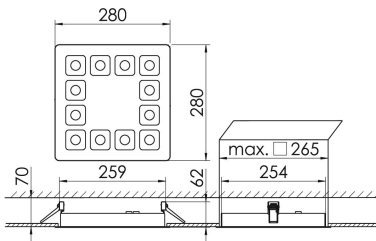

Mirefa Mirefa-EDQ

MIREFA-EDQ-4X3 DAFSW840MRG0400

Quadratisches Einbaudownlight direkt strahlend. Leuchte aus Stahlblech, Farbe weiß (...FWS...) bzw. schwarz (...FSW...), pulverbeschichtet. Einfache Montage über Federklammern. Die Lichtauskopplung der LED-Mid-Power-Arrays erfolgt über quadratische Minirefektoren, Hochglanz bedampft für maximalen Sehkomfort. Breitstrahlende Lichtverteilung.

Vorschaltgerät in externem Gehäuse.

Schutzart IP20, Schutzklasse I

Bestückung	Betriebsgerät:	Gehäusefarbe	Art-Nr.	
1XLED-M 29 W	dimmbar DALI 2, DT6	schwarz	SPG0330231AQ	
Leuchtenlichtstrom [lm]	Leuchtenleistung [W]	Leuchteneffizienz [lm/W]	Lichtfarbe	Nennlebensdauer-LED L80/B50 25° C [h]
4000	34	117	840	50.000

Maße [mm]									Gew. [kg]	Lichttechnische Daten		
L	L1	B	B1	BA max	BA min	H	H4	HE		UGR längs	UGR quer	Wirkungsgrad
280	200	280	75	265	260	60	32	70	2,0	18,0	18,0	100,0 %