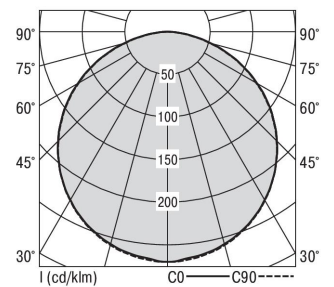

S36-Profil S36 Anbauleuchte O

S36-AD089 NDSI8300200

Moderne Deckenanbauleuchte direkt strahlend. Leuchte aus Aluminiumprofil, Farbe Weiß (...FWS...), Silber (...SI...) bzw. Schwarz (...FSW...), feinstrukturiert. Leuchte bestückt mit RIDI-LED-Modulen. LED-Modul für den Direktanteil unten in dem Aluminiumprofil angebracht. Abdeckung des Direktanteils durch eine Linearoptik aus opal eingefärbtem, UV-beständigem PMMA, flächenbündig integriert. LED-Modul für den Indirektanteil oben im Aluminiumprofil angebracht, abgedeckt durch eine asymmetrisch strahlende Optik. Alle elektrischen Bauteile sind in der Leuchte integriert. Farbwiedergabeindex min. Ra80, Lichtfarbe 830 (3000 Kelvin) und 840 (4000 Kelvin). Schutzart IP20, Schutzklasse I.

Bestückung	Betriebsgerät:	Gehäusefarbe	Art-Nr.
1XLED-M 14 W	schaltbar	silber	SPG0620124SI
Leuchtenlichtstrom [lm]	Leuchtenleistung [W]	Leuchteneffizienz [lm/W]	Nennlebensdauer-LED L80/B50 25° C [h]
1729	16	108	50.000

Maße [mm]				Gew. [kg]	Lichttechnische Daten		
L	B	H	A1		UGR längs	UGR quer	Wirkungsgrad
890	36	59	394	-	26.8	26.5	77.9 %