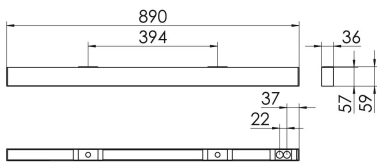

S36-Profil S36 Anbauleuchte O

S36-AD089 NDSI8300200

Moderne Deckenanbauleuchte direkt strahlend. Leuchte aus Aluminiumprofil, Farbe Weiß (...FWS...), Silber (...SI...) bzw. Schwarz (...FSW...), feinstrukturiert. Leuchte bestückt mit RIDI-LED-Modulen. LED-Modul für den Direktanteil unten in dem Aluminiumprofil angebracht. Abdeckung des Direktanteils durch eine Linearoptik aus opal eingefärbtem, UV-beständigem PMMA, flächenbündig integriert. LED-Modul für den Indirektanteil oben im Aluminiumprofil angebracht, abgedeckt durch eine asymmetrisch strahlende Optik. Alle elektrischen Bauteile sind in der Leuchte integriert. Farbwiedergabeindex min. Ra80, Lichtfarbe 830 (3000 Kelvin) und 840 (4000 Kelvin). Schutzart IP20, Schutzklasse I.

Bestückung	Betriebsgerät:	Gehäusefarbe	Art-Nr.
1XLED-M 14 W	schaltbar	silber	SPG0620124SI
Leuchtenlichtstrom [lm]	Leuchtenleistung [W]	Leuchteneffizienz [lm/W]	Nennlebensdauer-LED L80/B50 25° C [h]
1729	16	108	50.000

Maße [mm]				Gew. [kg]	Lichttechnische Daten		
L	B	H	A1		UGR längs	UGR quer	Wirkungsgrad
890	36	59	394	-	26.8	26.5	77.9 %