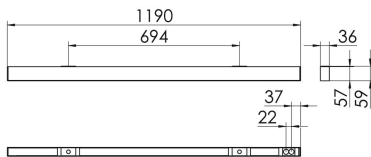

S36-Profil S36 Anbauleuchte O

S36-AD119 NDSI84000250

Moderne Deckenanbauleuchte direkt strahlend. Leuchte aus Aluminiumprofil, Farbe Weiß (...FWS...), Silber (...SI...) bzw. Schwarz (...FSW...), feinstrukturiert. Leuchte bestückt mit RIDI-LED-Modulen. LED-Modul für den Direktanteil unten in dem Aluminiumprofil angebracht. Abdeckung des Direktanteils durch eine Linearoptik aus opal eingefärbtem, UV-beständigem PMMA, flächenbündig integriert. LED-Modul für den Indirektanteil oben im Aluminiumprofil angebracht, abgedeckt durch eine asymmetrisch strahlende Optik. Alle elektrischen Bauteile sind in der Leuchte integriert. Farbwiedergabeindex min. Ra80, Lichtfarbe 830 (3000 Kelvin) und 840 (4000 Kelvin). Schutzart IP20, Schutzklasse I.

Bestückung	Betriebsgerät:	Gehäusefarbe	Art-Nr.
1XLED-M 19 W	schaltbar	silber	SPG0620130SI
Leuchtenlichtstrom [lm]	Leuchtenleistung [W]	Leuchteneffizienz [lm/W]	Lichtfarbe
2399	22	109	840
			Nennlebensdauer-LED L80/B50 25° C [h]
			50.000

Maße [mm]				Gew. [kg]	Lichttechnische Daten		
L	B	H	A1		UGR längs	UGR quer	Wirkungsgrad
1190	36	59	694	-	26.9	26.6	77.9 %