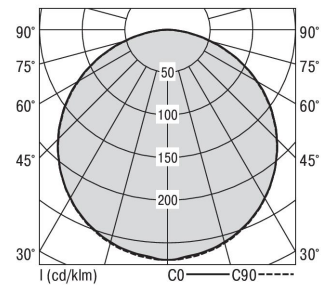

S36-Profil S36 Anbauleuchte O

S36-AD119 NDSI84000250

Moderne Deckenanbauleuchte direkt strahlend. Leuchte aus Aluminiumprofil, Farbe Weiß (...FWS...), Silber (...SI...) bzw. Schwarz (...FSW...), feinstrukturiert. Leuchte bestückt mit RIDI-LED-Modulen. LED-Modul für den Direktanteil unten in dem Aluminiumprofil angebracht. Abdeckung des Direktanteils durch eine Linearoptik aus opal eingefärbtem, UV-beständigem PMMA, flächenbündig integriert. LED-Modul für den Indirektanteil oben im Aluminiumprofil angebracht, abgedeckt durch eine asymmetrisch strahlende Optik. Alle elektrischen Bauteile sind in der Leuchte integriert. Farbwiedergabeindex min. Ra80, Lichtfarbe 830 (3000 Kelvin) und 840 (4000 Kelvin). Schutzart IP20, Schutzklasse I.

Bestückung	Betriebsgerät:	Gehäusefarbe	Art-Nr.
1XLED-M 19 W	schaltbar	silber	SPG0620130SI
Leuchtenlichtstrom [lm]	Leuchtenleistung [W]	Leuchteneffizienz [lm/W]	Lichtfarbe
2399	22	109	840
			Nennlebensdauer-LED L80/B50 25° C [h]
			50.000

Maße [mm]				Gew. [kg]	Lichttechnische Daten		
L	B	H	A1		UGR längs	UGR quer	Wirkungsgrad
1190	36	59	694	-	26.9	26.6	77.9 %