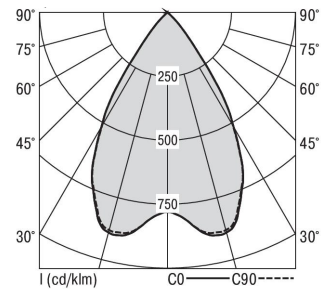

### MIREFA-EDQ-3X3 NDFWS840MRG0300

Quadratisches Einbaudownlight direkt strahlend. Leuchte aus Stahlblech, Farbe weiß (...FWS...) bzw. schwarz (...FSW...), pulverbeschichtet. Einfache Montage über Federklammern. Die Lichtauskopplung der LED-Mid-Power-Arrays erfolgt über quadratische Minirefektoren, Hochglanz bedampft für maximalen Sehkomfort. Breitstrahlende Lichtverteilung.

Maße [mm]										Gew. [kg]	Lichttechnische Daten		
L	L1	B	B1	BA max	BA min	H	H4	HE	UGR längs		UGR quer	Wirkungsgrad	
220	200	220	75	210	205	60	32	70	1,3	17,9	18,0	100,0 %	