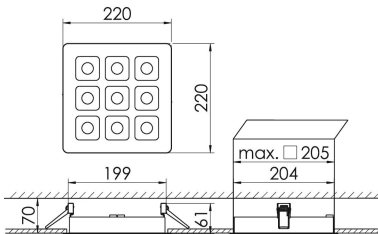

### MIREFA-EDQ-3X3 NDFWS840MRG0300

Quadratisches Einbaudownlight direkt strahlend. Leuchte aus Stahlblech, Farbe weiß (...FWS...) bzw. schwarz (...FSW...), pulverbeschichtet. Einfache Montage über Federklammern. Die Lichtauskopplung der LED-Mid-Power-Arrays erfolgt über quadratische Minirefektoren, Hochglanz bedampft für maximalen Sehkomfort. Breitstrahlende Lichtverteilung.

Maße [mm]										Gew. [kg]	Lichttechnische Daten		
L	L1	B	B1	BA max	BA min	H	H4	HE	UGR längs		UGR quer	Wirkungsgrad	
220	200	220	75	210	205	60	32	70	1,3	17,9	18,0	100,0 %	