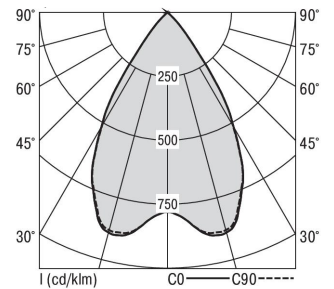

### MIREFA-EDL-1X9 DAFWS830MRG0350

Lineares Einbaudownlight direkt strahlend. Leuchte aus Stahlblech, Farbe weiß (...FWS...) bzw. schwarz (...FSW...), pulverbeschichtet. Einfache Montage über Federklammern. Die Lichtauskopplung der LED-Mid-Power-Arrays erfolgt über quadratische Minirefektoren, Hochglanz bedampft für maximalen Sehkomfort. Breitstrahlende Lichtverteilung.

Maße [mm]									Gew. [kg]	Lichttechnische Daten		
L	L1	B	B1	H	H4	HE	BE*	LE*		UGR längs	UGR quer	Wirkungsgrad
600	200	80	75	60	32	70	70	570	1,2	18.4	18.4	100.0 %