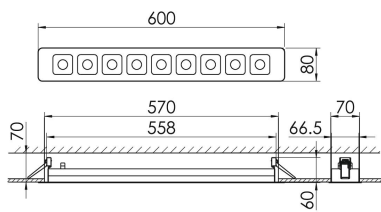

### MIREFA-EDL-1X9 DAFWS830MRG0350

Lineares Einbaudownlight direkt strahlend. Leuchte aus Stahlblech, Farbe weiß (...FWS...) bzw. schwarz (...FSW...), pulverbeschichtet. Einfache Montage über Federklammern. Die Lichtauskopplung der LED-Mid-Power-Arrays erfolgt über quadratische Minirefektoren, Hochglanz bedampft für maximalen Sehkomfort. Breitstrahlende Lichtverteilung.

Maße [mm]									Gew. [kg]	Lichttechnische Daten		
L	L1	B	B1	H	H4	HE	BE*	LE*		UGR längs	UGR quer	Wirkungsgrad
600	200	80	75	60	32	70	70	570	1,2	18.4	18.4	100.0 %