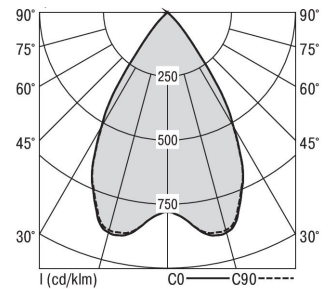

Mirefa Mirefa-EDQ

MIREFA-EDQ-2X2 NDFWS840MRG0150

Quadratisches Einbaudownlight direkt strahlend. Leuchte aus Stahlblech, Farbe weiß (...FWS...) bzw. schwarz (...FSW...), pulverbeschichtet. Einfache Montage über Federklammern. Die Lichtauskopplung der LED-Mid-Power-Arrays erfolgt über quadratische Minirefektoren, Hochglanz bedampft für maximalen Sehkomfort. Breitstrahlende Lichtverteilung.

Vorschaltgerät in externem Gehäuse.

Schutzart IP20, Schutzklasse I

Bestückung	Betriebsgerät:	Gehäusefarbe	Art-Nr.	
1XLED-M 11 W	schaltbar	weiß	SPG0320225AH	
Leuchtenlichtstrom [lm]	Leuchtenleistung [W]	Leuchteneffizienz [lm/W]	Lichtfarbe	Nennlebensdauer-LED L80/B50 25° C [h]
1500	13	115	840	50.000

Maße [mm]									Gew. [kg]	Lichttechnische Daten		
L	L1	B	B1	BA max	BA min	H	H4	HE		UGR längs	UGR quer	Wirkungsgrad
160	200	160	75	150	145	60	32	70	0,7	18.3	18.4	100.0 %