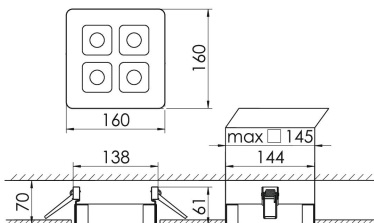

Mirefa Mirefa-EDQ

MIREFA-EDQ-2X2 NDFWS840MRG0150

Quadratisches Einbaudownlight direkt strahlend. Leuchte aus Stahlblech, Farbe weiß (...FWS...) bzw. schwarz (...FSW...), pulverbeschichtet. Einfache Montage über Federklammern. Die Lichtauskopplung der LED-Mid-Power-Arrays erfolgt über quadratische Minirefektoren, Hochglanz bedampft für maximalen Sehkomfort. Breitstrahlende Lichtverteilung.

Maße [mm]									Gew. [kg]	Lichttechnische Daten		
L	L1	B	B1	BA max	BA min	H	H4	HE		UGR längs	UGR quer	Wirkungsgrad
160	200	160	75	150	145	60	32	70	0,7	18.3	18.4	100.0 %