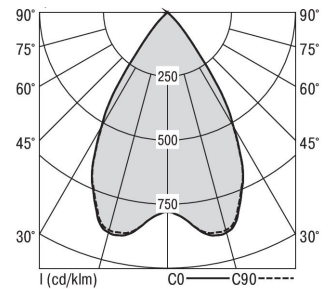

### MIREFA-ADQ-2X2 NDFWS840MRG0150

Quadratisches Anbaudownlight direkt strahlend. Leuchte aus Stahlblech, Farbe weiß (...FWS...) bzw. schwarz (...FSW...), pulverbeschichtet. Die Lichtauskopplung der LED-Mid-Power-Arrays erfolgt über quadratische Minirefektoren, Hochglanz bedampft für maximalen Sehkomfort. Breitstrahlende Lichtverteilung.

Vorschaltgerät im Gehäuse integriert.

Schutzart IP20, Schutzklasse I

Bestückung	Betriebsgerät:	Gehäusefarbe	Art-Nr.	
1XLED-M 11 W	schaltbar	weiß	SPG0320243AH	
Leuchtenlichtstrom [lm]	Leuchtenleistung [W]	Leuchteneffizienz [lm/W]	Lichtfarbe	Nennlebensdauer-LED L80/B50 25° C [h]
1500	13	115	840	50.000

Maße [mm]		H	A1	A2	Gew. [kg]	Lichttechnische Daten		Wirkungsgrad
L	B					UGR längs	UGR quer	
185	185	57	140	110	2,7	18,4	18,4	100,0 %