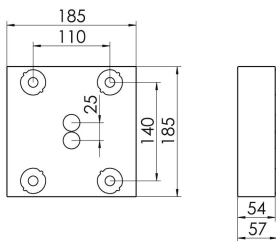

### MIREFA-ADQ-2X2 NDFWS840MRG0150

Quadratisches Anbaudownlight direkt strahlend. Leuchte aus Stahlblech, Farbe weiß (...FWS...) bzw. schwarz (...FSW...), pulverbeschichtet. Die Lichtauskopplung der LED-Mid-Power-Arrays erfolgt über quadratische Minirefektoren, Hochglanz bedampft für maximalen Sehkomfort. Breitstrahlende Lichtverteilung.

Maße [mm]		H	A1	A2	Gew. [kg]	Lichttechnische Daten		Wirkungsgrad
L	B					UGR längs	UGR quer	
185	185	57	140	110	2,7	18,4	18,4	100,0 %