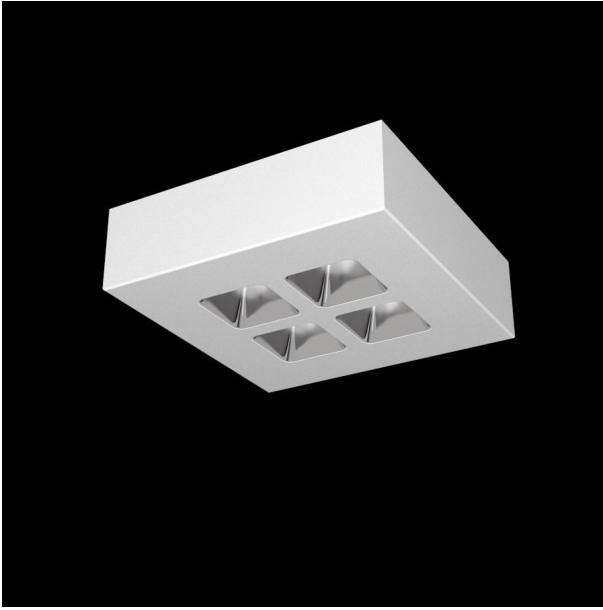

### MIREFA-ADQ-2X2 NDFWS840MRG0150

Quadratisches Anbaudownlight direkt strahlend. Leuchte aus Stahlblech, Farbe weiß (...FWS...) bzw. schwarz (...FSW...), pulverbeschichtet. Die Lichtauskopplung der LED-Mid-Power-Arrays erfolgt über quadratische Minirefektoren, Hochglanz bedampft für maximalen Sehkomfort. Breitstrahlende Lichtverteilung.

Vorschaltgerät im Gehäuse integriert.

Schutzart IP20, Schutzklasse I

Bestückung	Betriebsgerät:	Gehäusefarbe	Art-Nr.	
1XLED-M 11 W	schaltbar	weiß	SPG0320243AH	
Leuchtenlichtstrom [lm]	Leuchtenleistung [W]	Leuchteneffizienz [lm/W]	Lichtfarbe	Nennlebensdauer-LED L80/B50 25° C [h]
1500	13	115	840	50.000