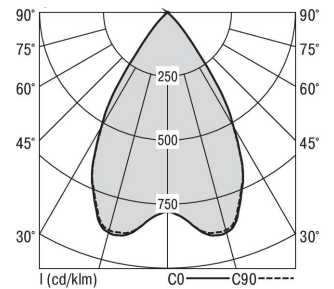

### MIREFA-EDR-3X3 NDFS840MRG0300

Rundes Einbaudownlight direkt strahlend. Leuchte aus Stahlblech, Farbe weiß (...FWS...) bzw. schwarz (...FSW...), pulverbeschichtet. Einfache Montage über Federklammern. Die Lichtauskopplung der LED-Mid-Power-Arrays erfolgt über quadratische Minirefektoren, Hochglanz bedampft für maximalen Sehkomfort. Breitstrahlende Lichtverteilung. Vorschaltgerät in externem Gehäuse. Schutzart IP20, Schutzklasse I

Maße [mm]									Gew. [kg]	Lichttechnische Daten		
L1	B1	H	H4	HE	D	DE min	DE max	UGR längs		UGR quer	Wirkungsgrad	
200	75	60	32	70	300	265	270	1,6	17,1	17,1	100,0 %	