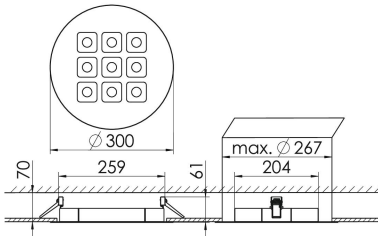

### MIREFA-EDR-3X3 NDFS840MRG0300

Rundes Einbaudownlight direkt strahlend. Leuchte aus Stahlblech, Farbe weiß (...FWS...) bzw. schwarz (...FSW...), pulverbeschichtet. Einfache Montage über Federklammern. Die Lichtauskopplung der LED-Mid-Power-Arrays erfolgt über quadratische Minirefektoren, Hochglanz bedampft für maximalen Sehkomfort. Breitstrahlende Lichtverteilung. Vorschaltgerät in externem Gehäuse. Schutzart IP20, Schutzklasse I

Maße [mm]									Gew. [kg]	Lichttechnische Daten		
L1	B1	H	H4	HE	D	DE min	DE max	UGR längs		UGR quer	Wirkungsgrad	
200	75	60	32	70	300	265	270	1,6	17,1	17,1	100,0 %	