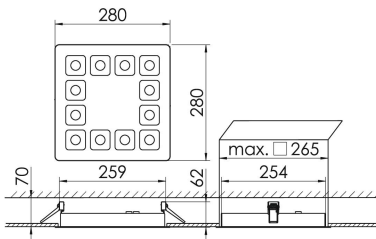

Mirefa Mirefa-EDQ

MIREFA-EDQ-4X3 NDFWS840MRG0400

Quadratisches Einbaudownlight direkt strahlend. Leuchte aus Stahlblech, Farbe weiß (...FWS...) bzw. schwarz (...FSW...), pulverbeschichtet. Einfache Montage über Federklammern. Die Lichtauskopplung der LED-Mid-Power-Arrays erfolgt über quadratische Minirefektoren, Hochglanz bedampft für maximalen Sehkomfort. Breitstrahlende Lichtverteilung.

Vorschaltgerät in externem Gehäuse.

Schutzart IP20, Schutzklasse I

Bestückung	Betriebsgerät:	Gehäusefarbe	Art-Nr.	
1XLED-M 29 W	schaltbar	weiß	SPG0320231AH	
Leuchtenlichtstrom [lm]	Leuchtenleistung [W]	Leuchteneffizienz [lm/W]	Lichtfarbe	Nennlebensdauer-LED L80/B50 25° C [h]
4000	34	117	840	50.000

Maße [mm]									Gew. [kg]	Lichttechnische Daten		
L	L1	B	B1	BA max	BA min	H	H4	HE		UGR längs	UGR quer	Wirkungsgrad
280	200	280	75	265	260	60	32	70	2,0	18,0	18,0	100,0 %