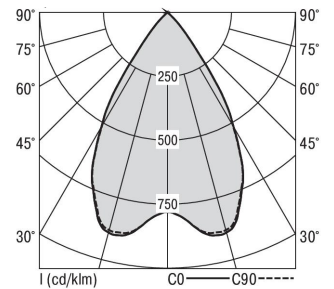

Mirefa Mirefa-EDQ

MIREFA-EDQ-4X3 NDFWS840MRG0400

Quadratisches Einbaudownlight direkt strahlend. Leuchte aus Stahlblech, Farbe weiß (...FWS...) bzw. schwarz (...FSW...), pulverbeschichtet. Einfache Montage über Federklammern. Die Lichtauskopplung der LED-Mid-Power-Arrays erfolgt über quadratische Minirefektoren, Hochglanz bedampft für maximalen Sehkomfort. Breitstrahlende Lichtverteilung.

Vorschaltgerät in externem Gehäuse.

Schutzart IP20, Schutzklasse I

Bestückung	Betriebsgerät:	Gehäusefarbe	Art-Nr.	
1XLED-M 29 W	schaltbar	weiß	SPG0320231AH	
Leuchtenlichtstrom [lm]	Leuchtenleistung [W]	Leuchteneffizienz [lm/W]	Lichtfarbe	Nennlebensdauer-LED L80/B50 25° C [h]
4000	34	117	840	50.000

Maße [mm]									Gew. [kg]	Lichttechnische Daten		
L	L1	B	B1	BA max	BA min	H	H4	HE		UGR längs	UGR quer	Wirkungsgrad
280	200	280	75	265	260	60	32	70	2,0	18,0	18,0	100,0 %