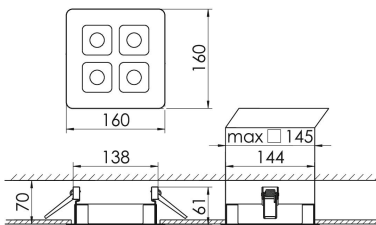

Mirefa Mirefa-EDQ

MIREFA-EDQ-2X2 DAFSW830MRG0150

Quadratisches Einbaudownlight direkt strahlend. Leuchte aus Stahlblech, Farbe weiß (...FWS...) bzw. schwarz (...FSW...), pulverbeschichtet. Einfache Montage über Federklammern. Die Lichtauskopplung der LED-Mid-Power-Arrays erfolgt über quadratische Minirefektoren, Hochglanz bedampft für maximalen Sehkomfort. Breitstrahlende Lichtverteilung.

Maße [mm]									Gew. [kg]	Lichttechnische Daten		
L	L1	B	B1	BA max	BA min	H	H4	HE		UGR längs	UGR quer	Wirkungsgrad
160	200	160	75	150	145	60	32	70	0,7	18.2	18.2	100.0 %