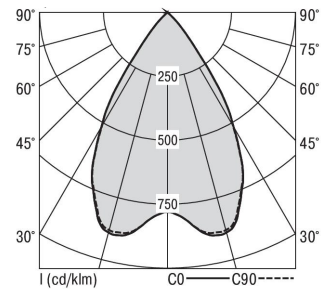

Mirefa Mirefa-EDQ

MIREFA-EDQ-2X2 DAFSW830MRG0150

Quadratisches Einbaudownlight direkt strahlend. Leuchte aus Stahlblech, Farbe weiß (...FWS...) bzw. schwarz (...FSW...), pulverbeschichtet. Einfache Montage über Federklammern. Die Lichtauskopplung der LED-Mid-Power-Arrays erfolgt über quadratische Minirefektoren, Hochglanz bedampft für maximalen Sehkomfort. Breitstrahlende Lichtverteilung.

Maße [mm]									Gew. [kg]	Lichttechnische Daten		
L	L1	B	B1	BA max	BA min	H	H4	HE		UGR längs	UGR quer	Wirkungsgrad
160	200	160	75	150	145	60	32	70	0,7	18.2	18.2	100.0 %