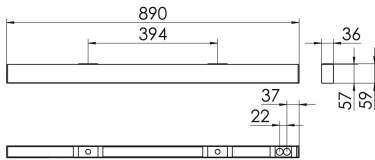

S36-Profil S36 Anbauleuchte O

S36-AD089 NDFSW83000200

Moderne Deckenanbauleuchte direkt strahlend. Leuchte aus Aluminiumprofil, Farbe Weiß (...FWS...), Silber (...SI...) bzw. Schwarz (...FSW...), feinstrukturiert. Leuchte bestückt mit RIDI-LED-Modulen. LED-Modul für den Direktanteil unten in dem Aluminiumprofil angebracht. Abdeckung des Direktanteils durch eine Linearoptik aus opal eingefärbtem, UV-beständigem PMMA, flächenbündig integriert. LED-Modul für den Indirektanteil oben im Aluminiumprofil angebracht, abgedeckt durch eine asymmetrisch strahlende Optik. Alle elektrischen Bauteile sind in der Leuchte integriert. Farbwiedergabeindex min. Ra80, Lichtfarbe 830 (3000 Kelvin) und 840 (4000 Kelvin). Schutzart IP20, Schutzklasse I.

Bestückung	Betriebsgerät:	Gehäusefarbe	Art-Nr.	
1XLED-M 14 W	schaltbar	schwarz	SPG0620124AQ	
Leuchtenlichtstrom [lm]	Leuchtenleistung [W]	Leuchteneffizienz [lm/W]	Lichtfarbe	Nennlebensdauer-LED L80/B50 25° C [h]
1698	16	106	830	50.000

Maße [mm]				Gew. [kg]	Lichttechnische Daten		
L	B	H	A1		UGR längs	UGR quer	Wirkungsgrad
890	36	59	394	-	26.7	26.4	77.9 %