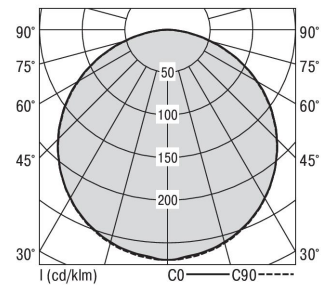

S36-Profil S36 Anbauleuchte O

S36-AD089 NDFSW83000200

Moderne Deckenanbauleuchte direkt strahlend. Leuchte aus Aluminiumprofil, Farbe Weiß (...FWS...), Silber (...SI...) bzw. Schwarz (...FSW...), feinstrukturiert. Leuchte bestückt mit RIDI-LED-Modulen. LED-Modul für den Direktanteil unten in dem Aluminiumprofil angebracht. Abdeckung des Direktanteils durch eine Linearoptik aus opal eingefärbtem, UV-beständigem PMMA, flächenbündig integriert. LED-Modul für den Indirektanteil oben im Aluminiumprofil angebracht, abgedeckt durch eine asymmetrisch strahlende Optik. Alle elektrischen Bauteile sind in der Leuchte integriert. Farbwiedergabeindex min. Ra80, Lichtfarbe 830 (3000 Kelvin) und 840 (4000 Kelvin). Schutzart IP20, Schutzklasse I.

Bestückung	Betriebsgerät:	Gehäusefarbe	Art-Nr.	
1XLED-M 14 W	schaltbar	schwarz	SPG0620124AQ	
Leuchtenlichtstrom [lm]	Leuchtenleistung [W]	Leuchteneffizienz [lm/W]	Lichtfarbe	Nennlebensdauer-LED L80/B50 25° C [h]
1698	16	106	830	50.000

Maße [mm]				Gew. [kg]	Lichttechnische Daten		
L	B	H	A1		UGR längs	UGR quer	Wirkungsgrad
890	36	59	394	-	26.7	26.4	77.9 %