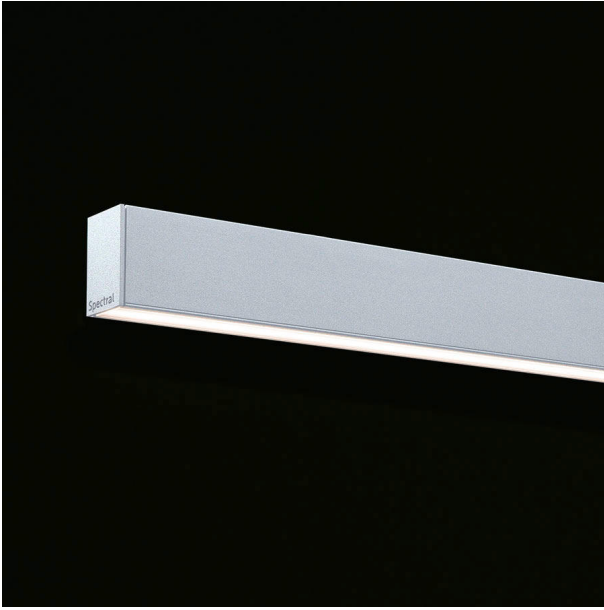

S36-Profil S36 Anbauleuchte O

S36-AD119 DAFWS830O0250

Moderne Deckenanbauleuchte direkt strahlend. Leuchte aus Aluminiumprofil, Farbe Weiß (...FWS...), Silber (...SI...) bzw. Schwarz (...FSW...), feinstrukturiert. Leuchte bestückt mit RIDI-LED-Modulen. LED-Modul für den Direktanteil unten in dem Aluminiumprofil angebracht. Abdeckung des Direktanteils durch eine Linearoptik aus opal eingefärbtem, UV-beständigem PMMA, flächenbündig integriert. LED-Modul für den Indirektanteil oben im Aluminiumprofil angebracht, abgedeckt durch eine asymmetrisch strahlende Optik. Alle elektrischen Bauteile sind in der Leuchte integriert. Farbwiedergabeindex min. Ra80, Lichtfarbe 830 (3000 Kelvin) und 840 (4000 Kelvin). Schutzart IP20, Schutzklasse I.

Bestückung	Betriebsgerät:	Gehäusefarbe	Art-Nr.
1XLED-M 19 W	dimmbar DALI 2, DT6	weiß	SPG0630131AH
Leuchtenlichtstrom [lm]	Leuchtenleistung [W]	Leuchteneffizienz [lm/W]	Nennlebensdauer-LED L80/B50 25° C [h]
2376	22	108	50.000
		Lichtfarbe	
		830	

Maße [mm]				Gew. [kg]	Lichttechnische Daten		
L	B	H	A1		UGR längs	UGR quer	Wirkungsgrad
1190	36	59	694	-	26.9	26.6	77.9 %