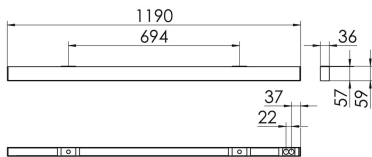

S36-Profil S36 Anbauleuchte O

S36-AD119 DAFWS830O0250

Moderne Deckenanbauleuchte direkt strahlend. Leuchte aus Aluminiumprofil, Farbe Weiß (...FWS...), Silber (...SI...) bzw. Schwarz (...FSW...), feinstrukturiert. Leuchte bestückt mit RIDI-LED-Modulen. LED-Modul für den Direktanteil unten in dem Aluminiumprofil angebracht. Abdeckung des Direktanteils durch eine Linearoptik aus opal eingefärbtem, UV-beständigem PMMA, flächenbündig integriert. LED-Modul für den Indirektanteil oben im Aluminiumprofil angebracht, abgedeckt durch eine asymmetrisch strahlende Optik. Alle elektrischen Bauteile sind in der Leuchte integriert. Farbwiedergabeindex min. Ra80, Lichtfarbe 830 (3000 Kelvin) und 840 (4000 Kelvin). Schutzart IP20, Schutzklasse I.

Bestückung	Betriebsgerät:	Gehäusefarbe	Art-Nr.
1XLED-M 19 W	dimmbar DALI 2, DT6	weiß	SPG0630131AH
Leuchtenlichtstrom [lm]	Leuchtenleistung [W]	Leuchteneffizienz [lm/W]	Nennlebensdauer-LED L80/B50 25° C [h]
2376	22	108	50.000
		Lichtfarbe	
		830	

Maße [mm]				Gew. [kg]	Lichttechnische Daten		
L	B	H	A1		UGR längs	UGR quer	Wirkungsgrad
1190	36	59	694	-	26.9	26.6	77.9 %