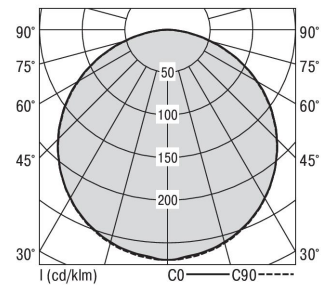

S36-Profil S36 Anbauleuchte O

S36-AD119 DAFWS830O0250

Moderne Deckenanbauleuchte direkt strahlend. Leuchte aus Aluminiumprofil, Farbe Weiß (...FWS...), Silber (...SI...) bzw. Schwarz (...FSW...), feinstrukturiert. Leuchte bestückt mit RIDI-LED-Modulen. LED-Modul für den Direktanteil unten in dem Aluminiumprofil angebracht. Abdeckung des Direktanteils durch eine Linearoptik aus opal eingefärbtem, UV-beständigem PMMA, flächenbündig integriert. LED-Modul für den Indirektanteil oben im Aluminiumprofil angebracht, abgedeckt durch eine asymmetrisch strahlende Optik. Alle elektrischen Bauteile sind in der Leuchte integriert. Farbwiedergabeindex min. Ra80, Lichtfarbe 830 (3000 Kelvin) und 840 (4000 Kelvin). Schutzart IP20, Schutzklasse I.

Maße [mm]				Gew. [kg]	Lichttechnische Daten		
L	B	H	A1		UGR längs	UGR quer	Wirkungsgrad
1190	36	59	694	-	26.9	26.6	77.9 %