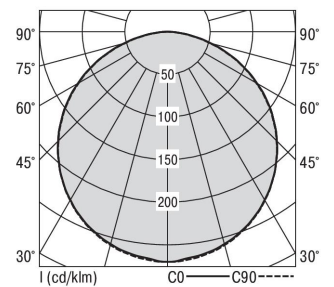

S36-Profil S36 Anbauleuchte O

S36-AD089 DAFWS83000200

Moderne Deckenanbauleuchte direkt strahlend. Leuchte aus Aluminiumprofil, Farbe Weiß (...FWS...), Silber (...SI...) bzw. Schwarz (...FSW...), feinstrukturiert. Leuchte bestückt mit RIDI-LED-Modulen. LED-Modul für den Direktanteil unten in dem Aluminiumprofil angebracht. Abdeckung des Direktanteils durch eine Linearoptik aus opal eingefärbtem, UV-beständigem PMMA, flächenbündig integriert. LED-Modul für den Indirektanteil oben im Aluminiumprofil angebracht, abgedeckt durch eine asymmetrisch strahlende Optik. Alle elektrischen Bauteile sind in der Leuchte integriert. Farbwiedergabeindex min. Ra80, Lichtfarbe 830 (3000 Kelvin) und 840 (4000 Kelvin). Schutzart IP20, Schutzklasse I.

Bestückung	Betriebsgerät:	Gehäusefarbe	Art-Nr.
1xLED-M 14 W	dimmbar DALI 2, DT6	weiß	SPG0630124AH
Leuchtenlichtstrom [lm]	Leuchtenleistung [W]	Leuchteneffizienz [lm/W]	Nennlebensdauer-LED L80/B50 25° C [h]
1776	16	111	50.000

Maße [mm]				Gew. [kg]	Lichttechnische Daten		
L	B	H	A1		UGR längs	UGR quer	Wirkungsgrad
890	36	59	394	-	26.9	26.6	77.9 %