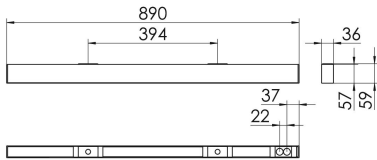

S36-Profil S36 Anbauleuchte O

S36-AD089 DAFWS83000200

Moderne Deckenanbauleuchte direkt strahlend. Leuchte aus Aluminiumprofil, Farbe Weiß (...FWS...), Silber (...SI...) bzw. Schwarz (...FSW...), feinstrukturiert. Leuchte bestückt mit RIDI-LED-Modulen. LED-Modul für den Direktanteil unten in dem Aluminiumprofil angebracht. Abdeckung des Direktanteils durch eine Linearoptik aus opal eingefärbtem, UV-beständigem PMMA, flächenbündig integriert. LED-Modul für den Indirektanteil oben im Aluminiumprofil angebracht, abgedeckt durch eine asymmetrisch strahlende Optik. Alle elektrischen Bauteile sind in der Leuchte integriert. Farbwiedergabeindex min. Ra80, Lichtfarbe 830 (3000 Kelvin) und 840 (4000 Kelvin). Schutzart IP20, Schutzklasse I.

Bestückung	Betriebsgerät:	Gehäusefarbe	Art-Nr.
1xLED-M 14 W	dimmbar DALI 2, DT6	weiß	SPG0630124AH
Leuchtenlichtstrom [lm]	Leuchtenleistung [W]	Leuchteneffizienz [lm/W]	Nennlebensdauer-LED L80/B50 25° C [h]
1776	16	111	50.000

Maße [mm]				Gew. [kg]	Lichttechnische Daten		
L	B	H	A1		UGR längs	UGR quer	Wirkungsgrad
890	36	59	394	-	26.9	26.6	77.9 %