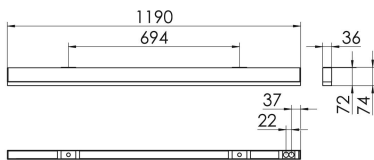

S36-Profil S36 Anbauleuchte LPO

S36-AD119 DAFSW830LPO0250

Moderne Deckenanbauleuchte direkt strahlend. Leuchte aus Aluminiumprofil, Farbe Weiß (...FWS...), Silber (...SI...) bzw. Schwarz (...FSW...), feinstrukturiert. Leuchte bestückt mit RIDI-LED-Modulen. LED-Modul für den Direktanteil unten in dem Aluminiumprofil angebracht. Abdeckung des Direktanteils durch eine Lineartoptik mit opaler Längsprismenwanne aus extrudiertem, schlagzähem, UV-beständigem PMMA. LED-Modul für den Indirektanteil oben im Aluminiumprofil angebracht, abgedeckt durch eine asymmetrisch strahlende Optik. Alle elektrischen Bauteile sind in der Leuchte integriert. Farbwiedergabeindex min. Ra80, Lichtfarbe 830 (3000 Kelvin) und 840 (4000 Kelvin). Schutzart IP20, Schutzklasse I.

Bestückung	Betriebsgerät:	Gehäusefarbe	Art-Nr.
1XLED-M 19 W	dimmbar DALI 2, DT6	schwarz	SPG0630134AQ
Leuchtenlichtstrom [lm]	Leuchtenleistung [W]	Leuchteneffizienz [lm/W]	Nennlebensdauer-LED L80/B50 25° C [h]
2369	22	107	50.000
		Lichtfarbe	
		830	

Maße [mm]				Gew. [kg]	Lichttechnische Daten		
L	B	H	A1		UGR längs	UGR quer	Wirkungsgrad
1190	36	74	694	-	23.7	24.6	81.7 %