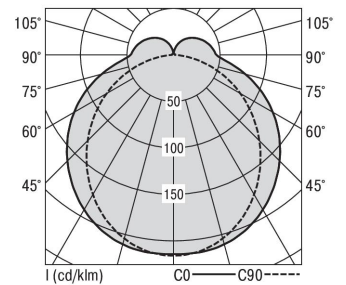

S36-Profil S36 Anbauleuchte LPO

S36-AD119 DAFSW830LPO0250

Moderne Deckenanbauleuchte direkt strahlend. Leuchte aus Aluminiumprofil, Farbe Weiß (...FWS...), Silber (...SI...) bzw. Schwarz (...FSW...), feinstrukturiert. Leuchte bestückt mit RIDI-LED-Modulen. LED-Modul für den Direktanteil unten in dem Aluminiumprofil angebracht. Abdeckung des Direktanteils durch eine Lineartoptik mit opaler Längsprismenwanne aus extrudiertem, schlagzähem, UV-beständigem PMMA. LED-Modul für den Indirektanteil oben im Aluminiumprofil angebracht, abgedeckt durch eine asymmetrisch strahlende Optik. Alle elektrischen Bauteile sind in der Leuchte integriert. Farbwiedergabeindex min. Ra80, Lichtfarbe 830 (3000 Kelvin) und 840 (4000 Kelvin). Schutzart IP20, Schutzklasse I.

Bestückung	Betriebsgerät:	Gehäusefarbe	Art-Nr.
1XLED-M 19 W	dimmbar DALI 2, DT6	schwarz	SPG0630134AQ
Leuchtenlichtstrom [lm]	Leuchtenleistung [W]	Leuchteneffizienz [lm/W]	Nennlebensdauer-LED L80/B50 25° C [h]
2369	22	107	50.000
		Lichtfarbe	
		830	

Maße [mm]				Gew. [kg]	Lichttechnische Daten		
L	B	H	A1		UGR längs	UGR quer	Wirkungsgrad
1190	36	74	694	-	23.7	24.6	81.7 %