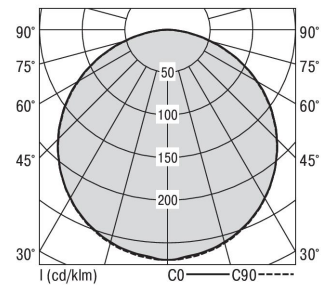

S36-Profil S36 Anbauleuchte O

S36-AD119 DAFWS840O0250

Moderne Deckenanbauleuchte direkt strahlend. Leuchte aus Aluminiumprofil, Farbe Weiß (...FWS...), Silber (...Sl...) bzw. Schwarz (...FSW...), feinstrukturiert. Leuchte bestückt mit RIDI-LED-Modulen. LED-Modul für den Direktanteil unten in dem Aluminiumprofil angebracht. Abdeckung des Direktanteils durch eine Linearoptik aus opal eingefärbtem, UV-beständigem PMMA, flächenbündig integriert. LED-Modul für den Indirektanteil oben im Aluminiumprofil angebracht, abgedeckt durch eine asymmetrisch strahlende Optik. Alle elektrischen Bauteile sind in der Leuchte integriert. Farbwiedergabeindex min. Ra80, Lichtfarbe 830 (3000 Kelvin) und 840 (4000 Kelvin). Schutzart IP20, Schutzklasse I.

Maße [mm]				Gew. [kg]	Lichttechnische Daten		
L	B	H	A1		UGR längs	UGR quer	Wirkungsgrad
1190	36	59	694	-	27.0	26.7	77.9 %