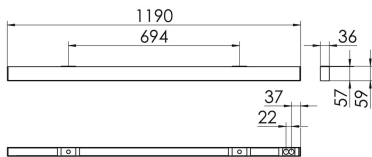

S36-Profil S36 Anbauleuchte O

S36-AD119 DAFWS840O0250

Moderne Deckenanbauleuchte direkt strahlend. Leuchte aus Aluminiumprofil, Farbe Weiß (...FWS...), Silber (...Sl...) bzw. Schwarz (...FSW...), feinstrukturiert. Leuchte bestückt mit RIDI-LED-Modulen. LED-Modul für den Direktanteil unten in dem Aluminiumprofil angebracht. Abdeckung des Direktanteils durch eine Linearoptik aus opal eingefärbtem, UV-beständigem PMMA, flächenbündig integriert. LED-Modul für den Indirektanteil oben im Aluminiumprofil angebracht, abgedeckt durch eine asymmetrisch strahlende Optik. Alle elektrischen Bauteile sind in der Leuchte integriert. Farbwiedergabeindex min. Ra80, Lichtfarbe 830 (3000 Kelvin) und 840 (4000 Kelvin). Schutzart IP20, Schutzklasse I.

Bestückung	Betriebsgerät:	Gehäusefarbe	Art-Nr.
1xLED-M 19 W	dimmbar DALI 2, DT6	weiß	SPG0630130AH
Leuchtenlichtstrom [lm]	Leuchtenleistung [W]	Leuchteneffizienz [lm/W]	Nennlebensdauer-LED L80/B50 25° C [h]
2473	22	112	50.000

Maße [mm]				Gew. [kg]	Lichttechnische Daten		
L	B	H	A1		UGR längs	UGR quer	Wirkungsgrad
1190	36	59	694	-	27.0	26.7	77.9 %