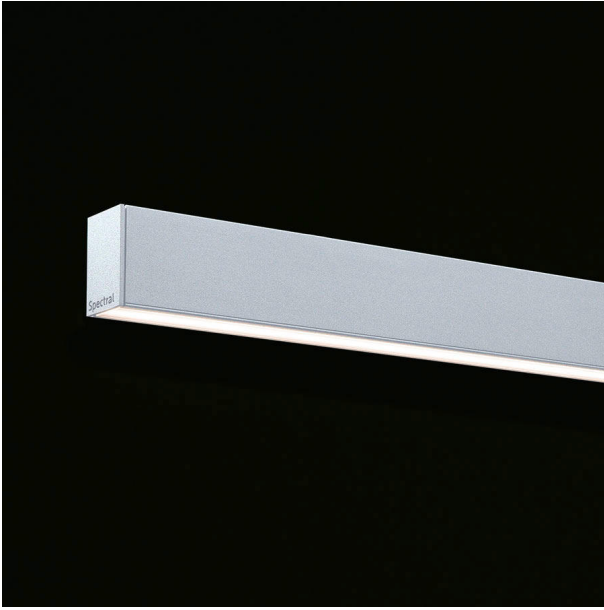

S36-Profil S36 Anbauleuchte O

S36-AD119 DAFWS840O0250

Moderne Deckenanbauleuchte direkt strahlend. Leuchte aus Aluminiumprofil, Farbe Weiß (...FWS...), Silber (...Sl...) bzw. Schwarz (...FSW...), feinstrukturiert. Leuchte bestückt mit RIDI-LED-Modulen. LED-Modul für den Direktanteil unten in dem Aluminiumprofil angebracht. Abdeckung des Direktanteils durch eine Linearoptik aus opal eingefärbtem, UV-beständigem PMMA, flächenbündig integriert. LED-Modul für den Indirektanteil oben im Aluminiumprofil angebracht, abgedeckt durch eine asymmetrisch strahlende Optik. Alle elektrischen Bauteile sind in der Leuchte integriert. Farbwiedergabeindex min. Ra80, Lichtfarbe 830 (3000 Kelvin) und 840 (4000 Kelvin). Schutzart IP20, Schutzklasse I.

Bestückung	Betriebsgerät:	Gehäusefarbe	Art-Nr.
1xLED-M 19 W	dimmbar DALI 2, DT6	weiß	SPG0630130AH
Leuchtenlichtstrom [lm]	Leuchtenleistung [W]	Leuchteneffizienz [lm/W]	Nennlebensdauer-LED L80/B50 25° C [h]
2473	22	112	50.000

Maße [mm]				Gew. [kg]	Lichttechnische Daten		
L	B	H	A1		UGR längs	UGR quer	Wirkungsgrad
1190	36	59	694	-	27.0	26.7	77.9 %