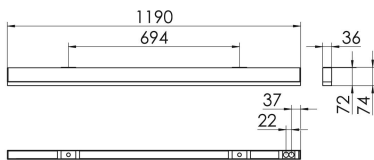

### S36-AD119 NDFWS830LPO0250

Moderne Deckenanbauleuchte direkt strahlend. Leuchte aus Aluminiumprofil, Farbe Weiß (...FWS...), Silber (...SI...) bzw. Schwarz (...FSW...), feinstrukturiert. Leuchte bestückt mit RIDI-LED-Modulen. LED-Modul für den Direktanteil unten in dem Aluminiumprofil angebracht. Abdeckung des Direktanteils durch eine Lineartoptik mit opaler Längsprismenwanne aus extrudiertem, schlagzähem, UV-beständigem PMMA. LED-Modul für den Indirektanteil oben im Aluminiumprofil angebracht, abgedeckt durch eine asymmetrisch strahlende Optik. Alle elektrischen Bauteile sind in der Leuchte integriert. Farbwiedergabeindex min. Ra80, Lichtfarbe 830 (3000 Kelvin) und 840 (4000 Kelvin). Schutzart IP20, Schutzklasse I.

Maße [mm]				Gew. [kg]	Lichttechnische Daten		
L	B	H	A1		UGR längs	UGR quer	Wirkungsgrad
1190	36	74	694	-	23.8	24.8	81.7 %