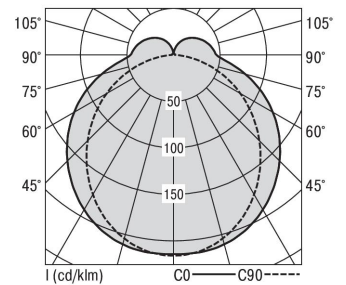

### S36-AD119 NDFWS830LPO0250

Moderne Deckenanbauleuchte direkt strahlend. Leuchte aus Aluminiumprofil, Farbe Weiß (...FWS...), Silber (...SI...) bzw. Schwarz (...FSW...), feinstrukturiert. Leuchte bestückt mit RIDI-LED-Modulen. LED-Modul für den Direktanteil unten in dem Aluminiumprofil angebracht. Abdeckung des Direktanteils durch eine Lineartoptik mit opaler Längsprismenwanne aus extrudiertem, schlagzähem, UV-beständigem PMMA. LED-Modul für den Indirektanteil oben im Aluminiumprofil angebracht, abgedeckt durch eine asymmetrisch strahlende Optik. Alle elektrischen Bauteile sind in der Leuchte integriert. Farbwiedergabeindex min. Ra80, Lichtfarbe 830 (3000 Kelvin) und 840 (4000 Kelvin). Schutzart IP20, Schutzklasse I.

Bestückung	Betriebsgerät:	Gehäusefarbe	Art-Nr.
1XLED-M 19 W	schaltbar	weiß	SPG0620134AH
Leuchtenlichtstrom [lm]	Leuchtenleistung [W]	Leuchteneffizienz [lm/W]	Nennlebensdauer-LED L80/B50 25° C [h]
2492	22	113	50.000
		Lichtfarbe	
		830	

Maße [mm]				Gew. [kg]	Lichttechnische Daten		
L	B	H	A1		UGR längs	UGR quer	Wirkungsgrad
1190	36	74	694	-	23.8	24.8	81.7 %