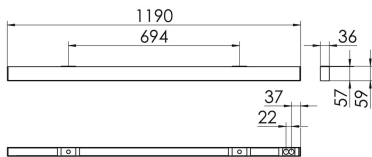

S36-Profil S36 Anbauleuchte O

S36-AD119 DAS184000250

Moderne Deckenanbauleuchte direkt strahlend. Leuchte aus Aluminiumprofil, Farbe Weiß (...FWS...), Silber (...SI...) bzw. Schwarz (...FSW...), feinstrukturiert. Leuchte bestückt mit RIDI-LED-Modulen. LED-Modul für den Direktanteil unten in dem Aluminiumprofil angebracht. Abdeckung des Direktanteils durch eine Linearoptik aus opal eingefärbtem, UV-beständigem PMMA, flächenbündig integriert. LED-Modul für den Indirektanteil oben im Aluminiumprofil angebracht, abgedeckt durch eine asymmetrisch strahlende Optik. Alle elektrischen Bauteile sind in der Leuchte integriert. Farbwiedergabeindex min. Ra80, Lichtfarbe 830 (3000 Kelvin) und 840 (4000 Kelvin). Schutzart IP20, Schutzklasse I.

Bestückung	Betriebsgerät:	Gehäusefarbe	Art-Nr.
1XLED-M 19 W	dimmbar DALI 2, DT6	silber	SPG0630130SI
Leuchtenlichtstrom [lm]	Leuchtenleistung [W]	Leuchteneffizienz [lm/W]	Nennlebensdauer-LED L80/B50 25° C [h]
2399	22	109	50.000
		Lichtfarbe	
		840	

Maße [mm]				Gew. [kg]	Lichttechnische Daten		
L	B	H	A1		UGR längs	UGR quer	Wirkungsgrad
1190	36	59	694	-	26.9	26.6	77.9 %