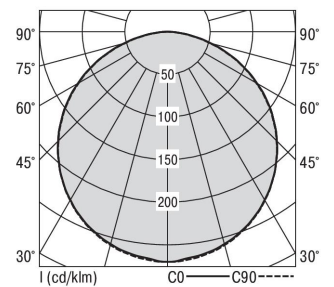

S36-Profil S36 Anbauleuchte O

S36-AD119 DAS184000250

Moderne Deckenanbauleuchte direkt strahlend. Leuchte aus Aluminiumprofil, Farbe Weiß (...FWS...), Silber (...SI...) bzw. Schwarz (...FSW...), feinstrukturiert. Leuchte bestückt mit RIDI-LED-Modulen. LED-Modul für den Direktanteil unten in dem Aluminiumprofil angebracht. Abdeckung des Direktanteils durch eine Linearoptik aus opal eingefärbtem, UV-beständigem PMMA, flächenbündig integriert. LED-Modul für den Indirektanteil oben im Aluminiumprofil angebracht, abgedeckt durch eine asymmetrisch strahlende Optik. Alle elektrischen Bauteile sind in der Leuchte integriert. Farbwiedergabeindex min. Ra80, Lichtfarbe 830 (3000 Kelvin) und 840 (4000 Kelvin). Schutzart IP20, Schutzklasse I.

Maße [mm]				Gew. [kg]	Lichttechnische Daten		
L	B	H	A1		UGR längs	UGR quer	Wirkungsgrad
1190	36	59	694	-	26.9	26.6	77.9 %