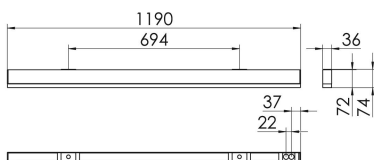

S36-Profil S36 Anbauleuchte LPO

S36-AD119 DAS1840LPO0250

Moderne Deckenanbauleuchte direkt strahlend. Leuchte aus Aluminiumprofil, Farbe Weiß (...FWS...), Silber (...SI...) bzw. Schwarz (...FSW...), feinstrukturiert. Leuchte bestückt mit RIDI-LED-Modulen. LED-Modul für den Direktanteil unten in dem Aluminiumprofil angebracht. Abdeckung des Direktanteils durch eine Lineartoptik mit opaler Längsprismenwanne aus extrudiertem, schlagzähem, UV-beständigem PMMA. LED-Modul für den Indirektanteil oben im Aluminiumprofil angebracht, abgedeckt durch eine asymmetrisch strahlende Optik. Alle elektrischen Bauteile sind in der Leuchte integriert. Farbwiedergabeindex min. Ra80, Lichtfarbe 830 (3000 Kelvin) und 840 (4000 Kelvin). Schutzart IP20, Schutzklasse I.

Maße [mm]				Gew. [kg]	Lichttechnische Daten		
L	B	H	A1		UGR längs	UGR quer	Wirkungsgrad
1190	36	74	694	-	23.9	24.8	81.7 %