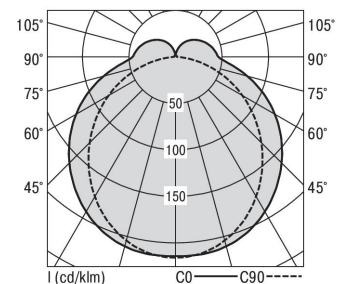

S36-Profil S36 Anbauleuchte LPO

S36-AD119 DAS1840LPO0250

Moderne Deckenanbauleuchte direkt strahlend. Leuchte aus Aluminiumprofil, Farbe Weiß (...FWS...), Silber (...SI...) bzw. Schwarz (...FSW...), feinstrukturiert. Leuchte bestückt mit RIDI-LED-Modulen. LED-Modul für den Direktanteil unten in dem Aluminiumprofil angebracht. Abdeckung des Direktanteils durch eine Lineartoptik mit opaler Längsprismenwanne aus extrudiertem, schlagzähem, UV-beständigem PMMA. LED-Modul für den Indirektanteil oben im Aluminiumprofil angebracht, abgedeckt durch eine asymmetrisch strahlende Optik. Alle elektrischen Bauteile sind in der Leuchte integriert. Farbwiedergabeindex min. Ra80, Lichtfarbe 830 (3000 Kelvin) und 840 (4000 Kelvin). Schutzart IP20, Schutzklasse I.

Bestückung	Betriebsgerät:	Gehäusefarbe	Art-Nr.
1XLED-M 19 W	dimmbar DALI 2, DT6	silber	SPG0630133SI
Leuchtenlichtstrom [lm]	Leuchtenleistung [W]	Leuchteneffizienz [lm/W]	Nennlebensdauer-LED L80/B50 25° C [h]
2516	22	114	50.000
		Lichtfarbe	
		840	

Maße [mm]				Gew. [kg]	Lichttechnische Daten		
L	B	H	A1		UGR längs	UGR quer	Wirkungsgrad
1190	36	74	694	-	23.9	24.8	81.7 %