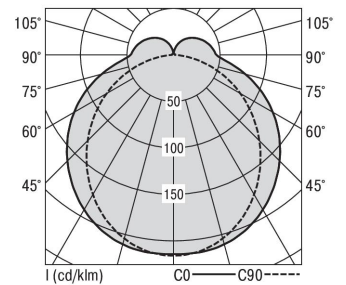

S36-Profil S36 Anbauleuchte LPO

S36-AD089 NDFS830LPO0200

Moderne Deckenanbauleuchte direkt strahlend. Leuchte aus Aluminiumprofil, Farbe Weiß (...FWS...), Silber (...SI...) bzw. Schwarz (...FSW...), feinstrukturiert. Leuchte bestückt mit RIDI-LED-Modulen. LED-Modul für den Direktanteil unten in dem Aluminiumprofil angebracht. Abdeckung des Direktanteils durch eine Lineartoptik mit opaler Längsprismenwanne aus extrudiertem, schlagzähem, UV-beständigem PMMA. LED-Modul für den Indirektanteil oben im Aluminiumprofil angebracht, abgedeckt durch eine asymmetrisch strahlende Optik. Alle elektrischen Bauteile sind in der Leuchte integriert. Farbwiedergabeindex min. Ra80, Lichtfarbe 830 (3000 Kelvin) und 840 (4000 Kelvin). Schutzart IP20, Schutzklasse I.

Bestückung	Betriebsgerät:	Gehäusefarbe	Art-Nr.
1XLED-M 14 W	schaltbar	schwarz	SPG0620123AQ
Leuchtenlichtstrom [lm]	Leuchtenleistung [W]	Leuchteneffizienz [lm/W]	Nennlebensdauer-LED L80/B50 25° C [h]
1781	16	111	50.000

Maße [mm]				Gew. [kg]	Lichttechnische Daten		
L	B	H	A1		UGR längs	UGR quer	Wirkungsgrad
890	36	74	394	-	23.7	24.6	81.7 %