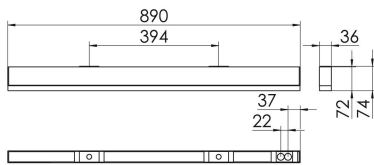

S36-Profil S36 Anbauleuchte LPO

S36-AD089 NDFS830LPO0200

Moderne Deckenanbauleuchte direkt strahlend. Leuchte aus Aluminiumprofil, Farbe Weiß (...FWS...), Silber (...SI...) bzw. Schwarz (...FSW...), feinstrukturiert. Leuchte bestückt mit RIDI-LED-Modulen. LED-Modul für den Direktanteil unten in dem Aluminiumprofil angebracht. Abdeckung des Direktanteils durch eine Lineartoptik mit opaler Längsprismenwanne aus extrudiertem, schlagzähem, UV-beständigem PMMA. LED-Modul für den Indirektanteil oben im Aluminiumprofil angebracht, abgedeckt durch eine asymmetrisch strahlende Optik. Alle elektrischen Bauteile sind in der Leuchte integriert. Farbwiedergabeindex min. Ra80, Lichtfarbe 830 (3000 Kelvin) und 840 (4000 Kelvin). Schutzart IP20, Schutzklasse I.

Bestückung	Betriebsgerät:	Gehäusefarbe	Art-Nr.
1XLED-M 14 W	schaltbar	schwarz	SPG0620123AQ
Leuchtenlichtstrom [lm]	Leuchtenleistung [W]	Leuchteneffizienz [lm/W]	Nennlebensdauer-LED L80/B50 25° C [h]
1781	16	111	50.000

Maße [mm]				Gew. [kg]	Lichttechnische Daten		
L	B	H	A1		UGR längs	UGR quer	Wirkungsgrad
890	36	74	394	-	23.7	24.6	81.7 %