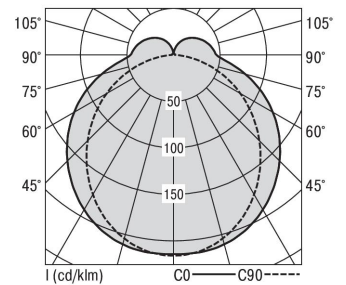

S36-Profil S36 Anbauleuchte LPO

S36-AD089 NDSI830LPO0200

Moderne Deckenanbauleuchte direkt strahlend. Leuchte aus Aluminiumprofil, Farbe Weiß (...FWS...), Silber (...SI...) bzw. Schwarz (...FSW...), feinstrukturiert. Leuchte bestückt mit RIDI-LED-Modulen. LED-Modul für den Direktanteil unten in dem Aluminiumprofil angebracht. Abdeckung des Direktanteils durch eine Lineartoptik mit opaler Längsprismenwanne aus extrudiertem, schlagzähem, UV-beständigem PMMA. LED-Modul für den Indirektanteil oben im Aluminiumprofil angebracht, abgedeckt durch eine asymmetrisch strahlende Optik. Alle elektrischen Bauteile sind in der Leuchte integriert. Farbwiedergabeindex min. Ra80, Lichtfarbe 830 (3000 Kelvin) und 840 (4000 Kelvin). Schutzart IP20, Schutzklasse I.

Bestückung	Betriebsgerät:	Gehäusefarbe	Art-Nr.
1XLED-M 14 W	schaltbar	silber	SPG0620123SI
Leuchtenlichtstrom [lm]	Leuchtenleistung [W]	Leuchteneffizienz [lm/W]	Nennlebensdauer-LED L80/B50 25° C [h]
1814	16	113	50.000

Maße [mm]				Gew. [kg]	Lichttechnische Daten		
L	B	H	A1		UGR längs	UGR quer	Wirkungsgrad
890	36	74	394	-	23.7	24.7	81.7 %