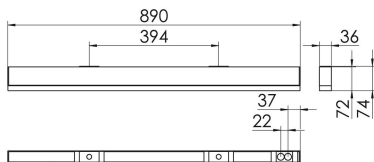

S36-Profil S36 Anbauleuchte LPO

S36-AD089 NDSI830LPO0200

Moderne Deckenanbauleuchte direkt strahlend. Leuchte aus Aluminiumprofil, Farbe Weiß (...FWS...), Silber (...SI...) bzw. Schwarz (...FSW...), feinstrukturiert. Leuchte bestückt mit RIDI-LED-Modulen. LED-Modul für den Direktanteil unten in dem Aluminiumprofil angebracht. Abdeckung des Direktanteils durch eine Lineartoptik mit opaler Längsprismenwanne aus extrudiertem, schlagzähem, UV-beständigem PMMA. LED-Modul für den Indirektanteil oben im Aluminiumprofil angebracht, abgedeckt durch eine asymmetrisch strahlende Optik. Alle elektrischen Bauteile sind in der Leuchte integriert. Farbwiedergabeindex min. Ra80, Lichtfarbe 830 (3000 Kelvin) und 840 (4000 Kelvin). Schutzart IP20, Schutzklasse I.

Bestückung	Betriebsgerät:	Gehäusefarbe	Art-Nr.
1XLED-M 14 W	schaltbar	silber	SPG0620123SI
Leuchtenlichtstrom [lm]	Leuchtenleistung [W]	Leuchteneffizienz [lm/W]	Nennlebensdauer-LED L80/B50 25° C [h]
1814	16	113	50.000

Maße [mm]				Gew. [kg]	Lichttechnische Daten		
L	B	H	A1		UGR längs	UGR quer	Wirkungsgrad
890	36	74	394	-	23.7	24.7	81.7 %