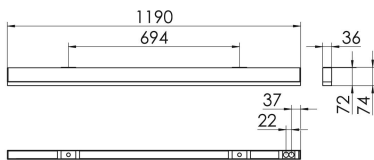

S36-Profil S36 Anbauleuchte LPO

S36-AD119 DASI830LPO0250

Moderne Deckenanbauleuchte direkt strahlend. Leuchte aus Aluminiumprofil, Farbe Weiß (...FWS...), Silber (...SI...) bzw. Schwarz (...FSW...), feinstrukturiert. Leuchte bestückt mit RIDI-LED-Modulen. LED-Modul für den Direktanteil unten in dem Aluminiumprofil angebracht. Abdeckung des Direktanteils durch eine Linearoptik mit opaler Längsprismenwanne aus extrudiertem, schlagzähem, UV-beständigem PMMA. LED-Modul für den Indirektanteil oben im Aluminiumprofil angebracht, abgedeckt durch eine asymmetrisch strahlende Optik. Alle elektrischen Bauteile sind in der Leuchte integriert. Farbwiedergabeindex min. Ra80, Lichtfarbe 830 (3000 Kelvin) und 840 (4000 Kelvin). Schutzart IP20, Schutzklasse I.

Maße [mm]				Gew. [kg]	Lichttechnische Daten		
L	B	H	A1		UGR längs	UGR quer	Wirkungsgrad
1190	36	74	694	-	23.7	24.7	81.7 %