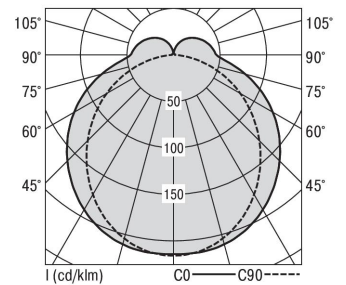

S36-Profil S36 Anbauleuchte LPO

S36-AD119 DASI830LPO0250

Moderne Deckenanbauleuchte direkt strahlend. Leuchte aus Aluminiumprofil, Farbe Weiß (...FWS...), Silber (...SI...) bzw. Schwarz (...FSW...), feinstrukturiert. Leuchte bestückt mit RIDI-LED-Modulen. LED-Modul für den Direktanteil unten in dem Aluminiumprofil angebracht. Abdeckung des Direktanteils durch eine Linearoptik mit opaler Längsprismenwanne aus extrudiertem, schlagzähem, UV-beständigem PMMA. LED-Modul für den Indirektanteil oben im Aluminiumprofil angebracht, abgedeckt durch eine asymmetrisch strahlende Optik. Alle elektrischen Bauteile sind in der Leuchte integriert. Farbwiedergabeindex min. Ra80, Lichtfarbe 830 (3000 Kelvin) und 840 (4000 Kelvin). Schutzart IP20, Schutzklasse I.

Bestückung	Betriebsgerät:	Gehäusefarbe	Art-Nr.
1XLED-M 19 W	dimmbar DALI 2, DT6	silber	SPG0630134SI
Leuchtenlichtstrom [lm]	Leuchtenleistung [W]	Leuchteneffizienz [lm/W]	Nennlebensdauer-LED L80/B50 25° C [h]
2418	22	109	50.000
		Lichtfarbe	
		830	

Maße [mm]				Gew. [kg]	Lichttechnische Daten		
L	B	H	A1		UGR längs	UGR quer	Wirkungsgrad
1190	36	74	694	-	23.7	24.7	81.7 %