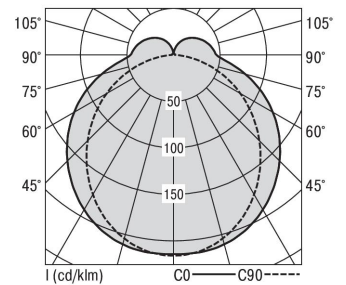

### S36-AD089 DASI830LPO0200

Moderne Deckenanbauleuchte direkt strahlend. Leuchte aus Aluminiumprofil, Farbe Weiß (...FWS...), Silber (...SI...) bzw. Schwarz (...FSW...), feinstrukturiert. Leuchte bestückt mit RIDI-LED-Modulen. LED-Modul für den Direktanteil unten in dem Aluminiumprofil angebracht. Abdeckung des Direktanteils durch eine Lineartoptik mit opaler Längsprismenwanne aus extrudiertem, schlagzähem, UV-beständigem PMMA. LED-Modul für den Indirektanteil oben im Aluminiumprofil angebracht, abgedeckt durch eine asymmetrisch strahlende Optik. Alle elektrischen Bauteile sind in der Leuchte integriert. Farbwiedergabeindex min. Ra80, Lichtfarbe 830 (3000 Kelvin) und 840 (4000 Kelvin). Schutzart IP20, Schutzklasse I.

Maße [mm]				Gew. [kg]	Lichttechnische Daten		
L	B	H	A1		UGR längs	UGR quer	Wirkungsgrad
890	36	74	394	-	23.7	24.7	81.7 %