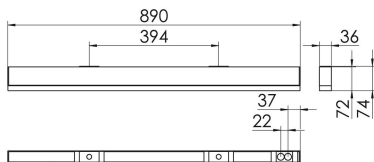

### S36-AD089 DASI830LPO0200

Moderne Deckenanbauleuchte direkt strahlend. Leuchte aus Aluminiumprofil, Farbe Weiß (...FWS...), Silber (...SI...) bzw. Schwarz (...FSW...), feinstrukturiert. Leuchte bestückt mit RIDI-LED-Modulen. LED-Modul für den Direktanteil unten in dem Aluminiumprofil angebracht. Abdeckung des Direktanteils durch eine Lineartoptik mit opaler Längsprismenwanne aus extrudiertem, schlagzähem, UV-beständigem PMMA. LED-Modul für den Indirektanteil oben im Aluminiumprofil angebracht, abgedeckt durch eine asymmetrisch strahlende Optik. Alle elektrischen Bauteile sind in der Leuchte integriert. Farbwiedergabeindex min. Ra80, Lichtfarbe 830 (3000 Kelvin) und 840 (4000 Kelvin). Schutzart IP20, Schutzklasse I.

Maße [mm]				Gew. [kg]	Lichttechnische Daten		
L	B	H	A1		UGR längs	UGR quer	Wirkungsgrad
890	36	74	394	-	23.7	24.7	81.7 %