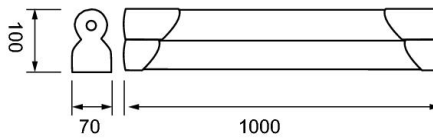

Dezent, aber zugleich stilvoll kann Pipe, die Bad- und Spiegelleuchtenserie, horizontal wie auch vertikal angebracht werden. Wohltuend gleichmäßig verteilt Pipe das Licht über ihren satinierten Lichtkörper aus transluzentem PMMA.

## PIPE 130 30W WEISS

**1330.1-2**

**Maße [mm]**

L	B	H
1000	70	100

**Kategorie** Spiegelleuchten

**Dekor** weiß/chrom

**Bestückung** 1xT26 30 W

**SCHUTZART** IP 20